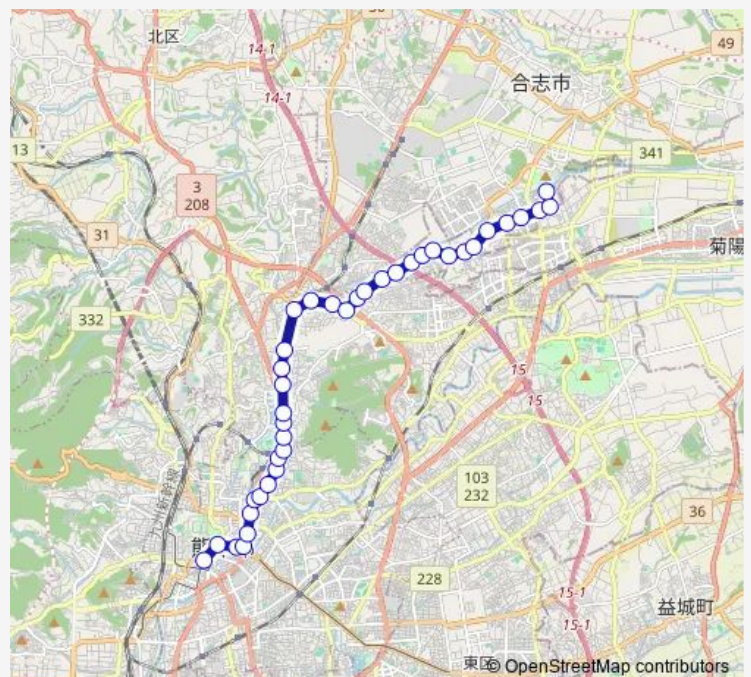

堀川

城北校前

清水中学校前

Route schedule

桜町バスターミナル — 杉並台団地

Monday 08:20-22:30

Tuesday 08:20-22:30

Wednesday 08:20-22:30

Thursday 08:20-22:30

Friday 08:20-22:30

Saturday 07:25-22:30

Sunday —

Route info

Direction: 桜町バスターミナル

Stops: 38

Trip Duration: 0 hour 53 min