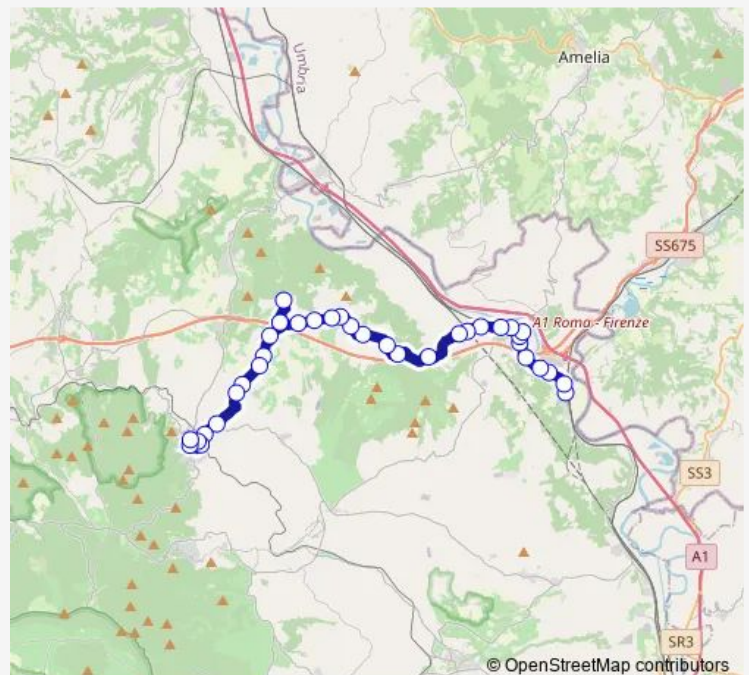

Saturday 07:50

Sunday —

Route info

Direction: Orte | Stazione FS # f1703

Stops: 36

Trip Duration: 0 hour 40 min

Orte Scalo - Soriano nel Cimino # Sr90d

Soriano | Via Ortana (Km 18) # f1980

Soriano | Via Ortana Via V. Emanuele II # f1981

Soriano | Chia # f1982

Soriano | Via Ortana Via V. Emanuele II # f2036

Soriano | Via Molinella (Km 1) # f2037

Soriano | Via Molinella (Km 1) # f2039

Soriano | Via Molinella (Km 2) # f2040