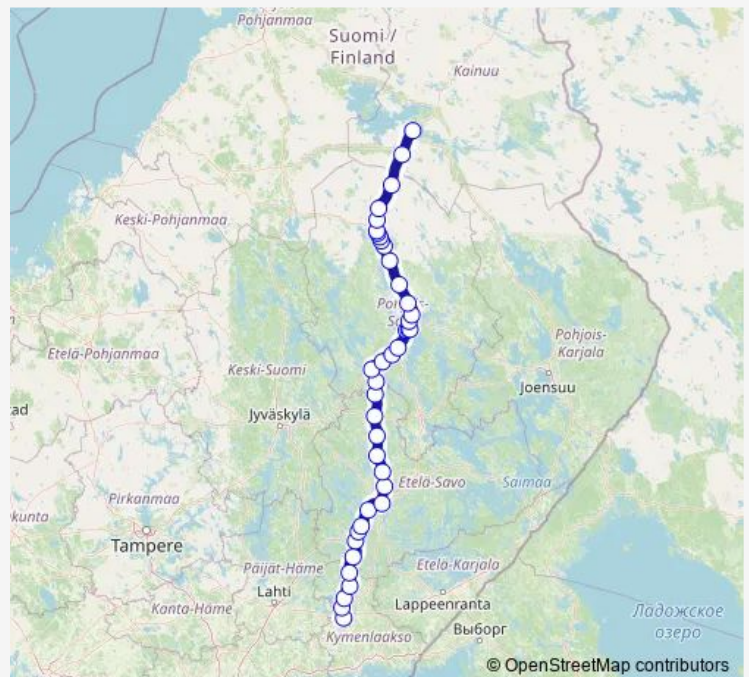

Suonenjoki

Salminen

Airaksela

Route schedule

Kouvola — Kajaani

Monday —

Tuesday —

Wednesday —

Thursday —

Friday —

Saturday 17:50

Sunday —

Route info

Direction: Kouvola

Stops: 40

Trip Duration: 4 hour 33 min

■ S 1269 — Kouvola - Kajaani

Kurkimäki

Kuopio Iloharju

Kuopio

Kuopio tavara

Sorsasalo

Toivala

Siilinjärvi