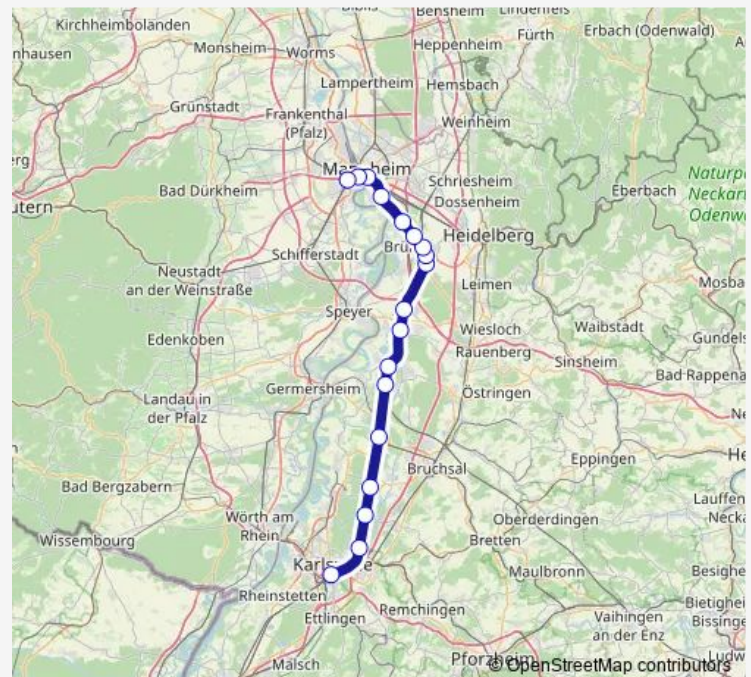

Saturday —

Sunday —

Route info

Direction: Ludwigshafen, Hauptbahnhof

Stops: 11

Trip Duration: 0 hour 51 min

Direction

Karlsruhe Hauptbahnhof — Ludwigshafen, Hauptbahnhof

18 stops

[Open route schedule](#)

Karlsruhe Hauptbahnhof

Hagsfeld Bahnhof Gleis 2

Blankenloch

Friedrichstal (Baden)

Graben-Neudorf Gleis 2

Wiesental (Baden)