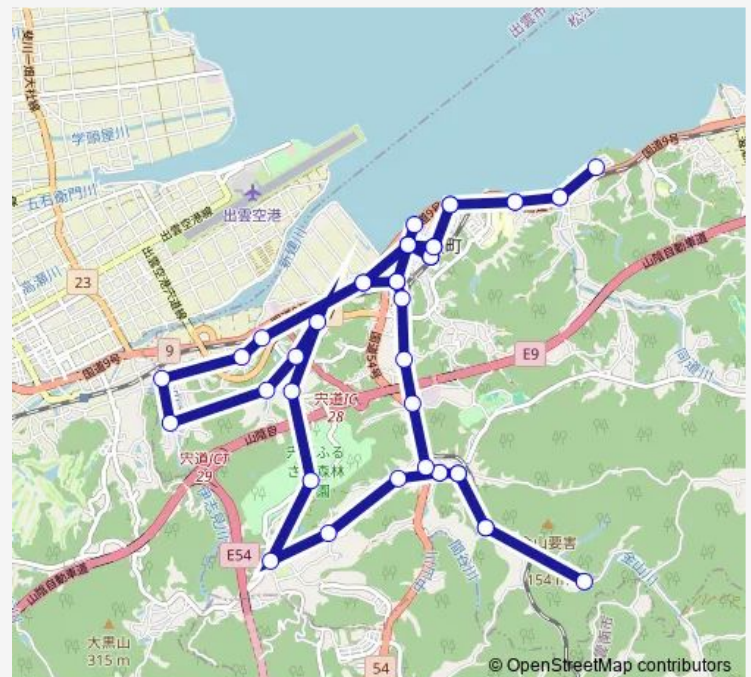

Thursday 08:25

Friday 08:25

Saturday 08:25

Sunday —

Route info

Direction: 宍道支所

Stops: 41

Trip Duration: 1 hour 1 min

■ 西線

BusMaps

大森神社前

大井出

女夫岩入口

才一工ム前

小学校前

大原街道