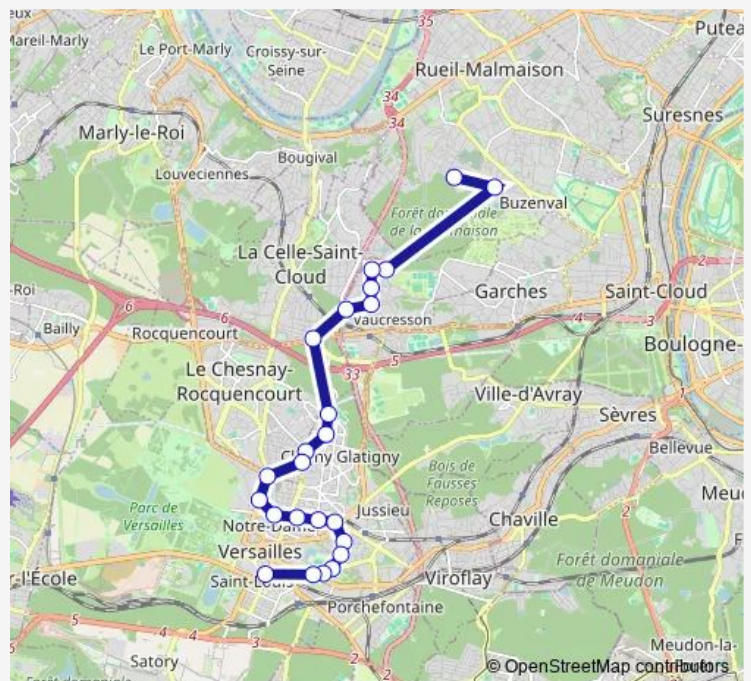

Direction

Versailles Château Rive Gauche — Centre Madeleine Daniélou

10 stops

[Open route schedule](#)

Versailles Château Rive Gauche

Théâtre Montansier

Berthier

Place de la Loi

Saint-Jean

Place de Verdun

Fer Rouge

Stade de la Marche

Collège Passy - Buzenval

Centre Madeleine Daniélou

Route schedule

Versailles Château Rive Gauche — Centre Madeleine Daniélou

Monday	07:10
Tuesday	07:10
Wednesday	07:10
Thursday	07:10
Friday	—
Saturday	—
Sunday	—

Route info

Direction: Versailles Château Rive Gauche

Stops: 10

Trip Duration: 0 hour 47 min

Direction

Versailles Château Rive Gauche — Centre Madeleine Daniélou

19 stops

[Open route schedule](#)

Versailles Château Rive Gauche

Vergennes

Coytel - Champ Lagarde

Villa Champ Lagarde

Collège Rameau

Saint-Symphorien