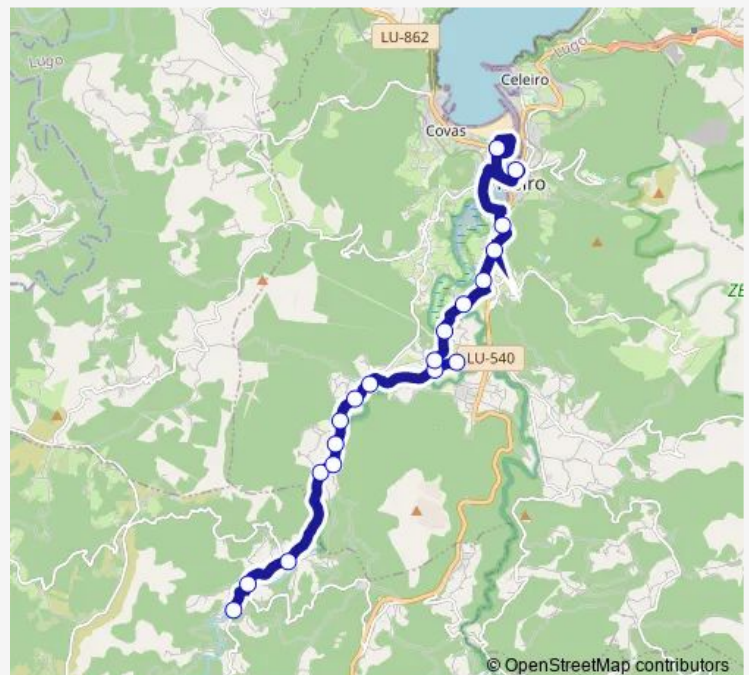

### Direction

A Viga (Enlace 1) — Viveiro E.A.

19 stops

[Open route schedule](#)

- A Viga (Enlace 1)
- A Ponte (Enlace 2)
- A Garita (Enlace Taxi)
- A Panceira
- Cristo DA Devesa (Enlace
- A Abelleira
- A Fornela
- PE DA Ruba
- Galdo(Feira)
- Iglesia DE Galdo
- Matadero (SAN Martiño)
- Ceip Santa Rita
- Portochao
- Castelo
- Magazos
- Valdeflores
- Xunqueira
- IES María Sarmiento
- Viveiro E.A.

### Route schedule

A Viga (Enlace 1) — Viveiro E.A.

Monday	07:45-15:15
Tuesday	07:45
Wednesday	07:45
Thursday	07:45
Friday	07:45
Saturday	—
Sunday	—

### Route info

Direction: A Viga (Enlace 1)

Stops: 19

Trip Duration: 0 hour 35 min

■ Xg618031 — Viveiro E.A.-A Viga (enlace 1)

## Direction

Viveiro E.A. — A Viga (Enlace 1)

19 stops

[Open route schedule](#)

Viveiro E.A.

IES María Sarmiento

Xunqueira

Valdeflores