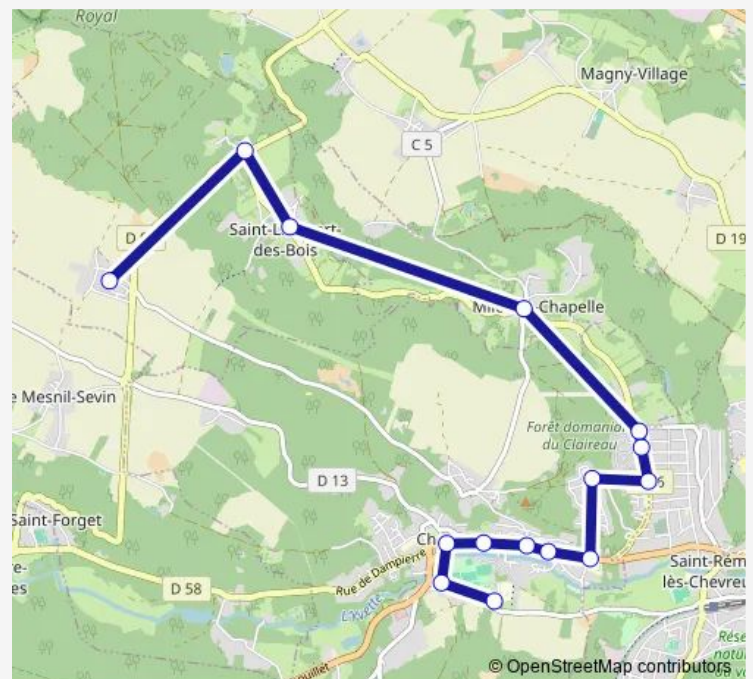

Place

Village

Les Tourelles

Port Royal

Lamartine

Jean Moulin

Saint-Lubin

Le Moulin

Butte des Vignes

Mairie

Centre

Petits Ponts École

Chemin des Regains

Collège P. de Coubertin

### Route info

Direction: Collège Saint-François d'Assise

Stops: 18

Trip Duration: 0 hour 37 min

**Direction**

Saint-Lubin — Hauts de Chevreuse Place

5 stops

[Open route schedule](#)

## Route info

Direction: Saint-Lubin

Stops: 6

Trip Duration: 0 hour 30 min