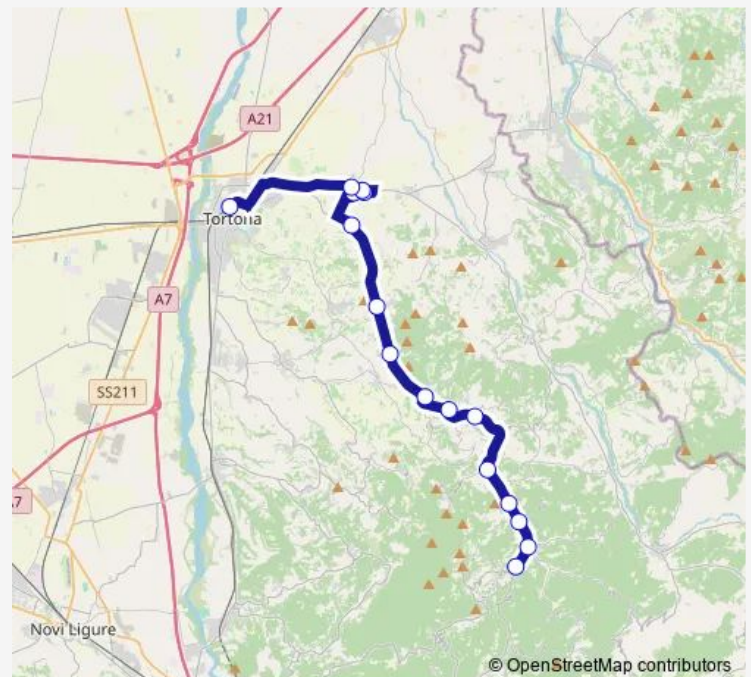

SAREZZANO - REGIONE BARACCA

VIGUZZOLO - LOCALITA' ZUCCALETTA

VIGUZZOLO - VIA CIRCONVALLAZIONE - VIA MAR-
CONI

VIGUZZOLO - VIA MARCONI

VIGUZZOLO - SCUOLA

VIGUZZOLO

TORTONA - AUTOSTAZIONE

Route schedule

GARBAGNA — TORTONA - AUTOSTAZIONE

Monday	06:45-15:00
Tuesday	06:45-15:00
Wednesday	06:45-15:00
Thursday	06:45-16:50
Friday	06:45-15:00
Saturday	07:45-12:00
Sunday	—

Route info

Direction: GARBAGNA

Stops: 16

Trip Duration: 0 hour 45 min

■ S091 — Garbagna - Tortona

BusMaps

Direction

TORTONA - AUTOSTAZIONE — GARBAGNA

14 stops

[Open route schedule](#)

TORTONA - AUTOSTAZIONE

Monday	13:15-17:30
Tuesday	13:15-17:30
Wednesday	13:15-17:30
Thursday	13:15-17:30
Friday	13:15-17:30
Saturday	11:25-13:45
Sunday	—

Route info

Direction: TORTONA - AUTOSTAZIONE

Stops: 14

Trip Duration: 0 hour 34 min