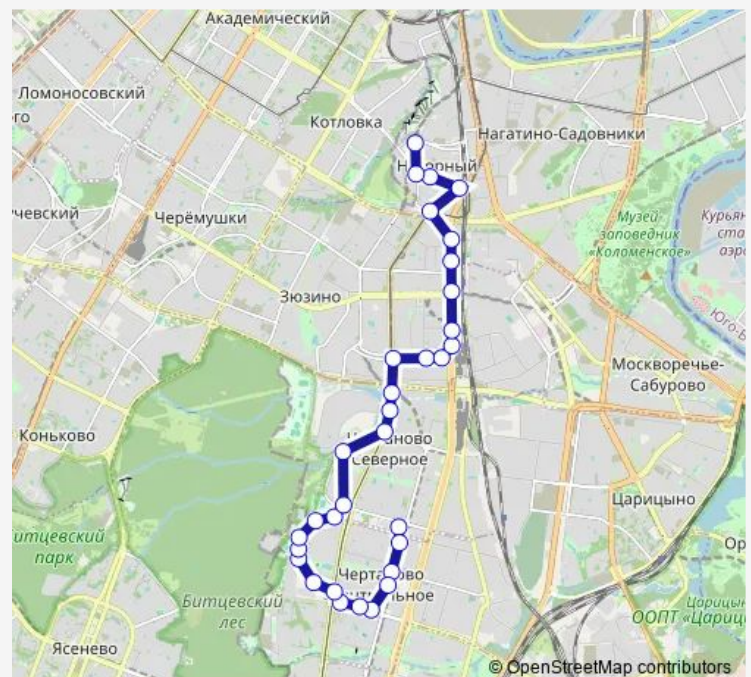

Метро «Чертановская»

Симферопольский бульвар

Артековская улица

Route schedule

Метро «Южная» — Метро «Нагорная»

Monday	05:59-00:24 ⁺¹
Tuesday	05:59-00:24 ⁺¹
Wednesday	05:59-00:24 ⁺¹
Thursday	05:59-00:24 ⁺¹
Friday	05:59-00:24 ⁺¹
Saturday	05:59-00:19 ⁺¹
Sunday	05:59-00:19 ⁺¹

Route info

Direction: Метро «Южная»

Stops: 32

Trip Duration: 0 hour 48 min

■ c929 — Метро «Южная» - Метро «Нагорная»

Метродепо «Замоскворецкое»

Метродепо «Замоскворецкое»

Варшавское шоссе, 90