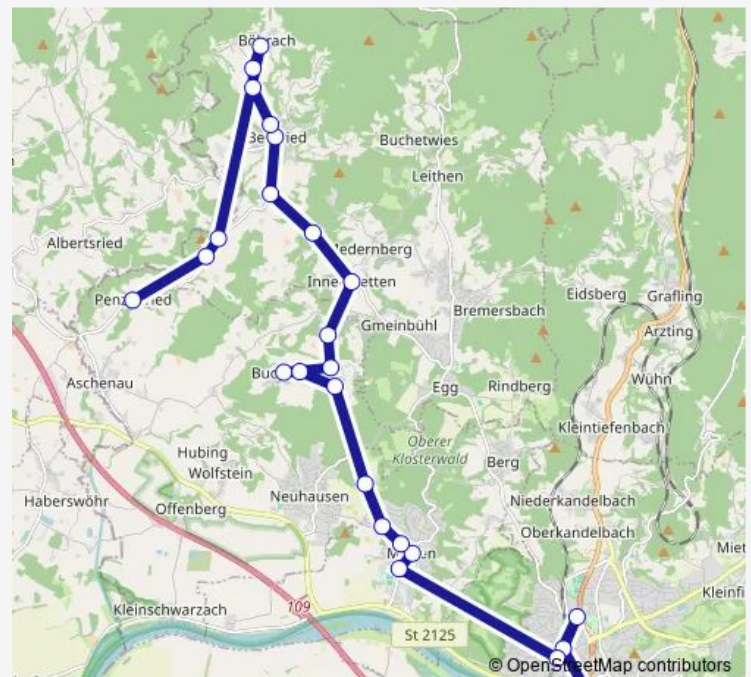

Innerirlach

Route schedule

Deggendorf, Stadtfeldstr. 14 — Böbrach

Monday 12:15

Tuesday 12:15

Wednesday 12:15

Thursday 12:15

Friday 12:15

Saturday —

Sunday —

Route info

Direction: Deggendorf, Stadtfeldstr. 14

Stops: 23

Trip Duration: 0 hour 39 min

4113

Krin

Böbrach

Direction

Deggendorf, Maria Ward Platz — Penzenried

26 stops

[Open route schedule](#)

Deggendorf, Maria Ward Platz

Deggendorf, Busbahnhof

Deggendorf, Stadtfeldstr. 14

Deggendorf, Schulzentrum

Deggendorf Hbf

Metten, Donaustr.

Metten, Marktplatz

Metten, Bahnhofstr.

Metten, Mittelschule, Finsinger Str.

Sandgrube

Finsing, Pitterer Siedlung