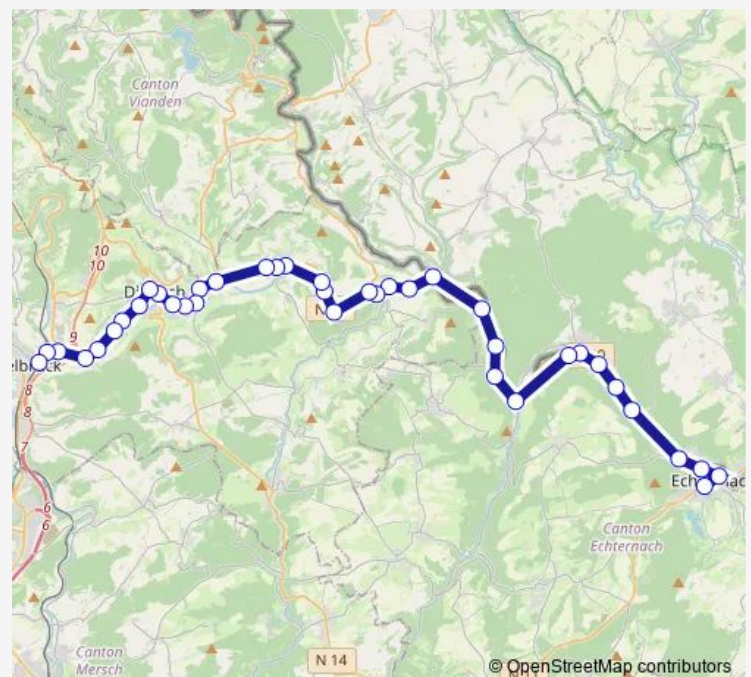

Reisdorf, Hermeswis

Wallendorf-Pont, Bei der Bréck

Wallendorf-Pont, Cité

Reisdorf, An der Ee

Reisdorf, Bei der Gare

Reisdorf, Cité Jean Hientgen

Moestroff (Diekirch), An der Gae

Moestroff (Diekirch), Bei der Bréck

### Route schedule

Echternach, Gare Centre 3 — ETTTELBRUCK, Gare routière Quai 1

Monday 14:38-15:28

Tuesday 14:38-15:28

Wednesday 14:38-15:28

Thursday 14:38-15:28

Friday 14:38-15:28

Saturday —

### Route info

Direction: Echternach, Gare Centre 3

Stops: 39

Trip Duration: 0 hour 52 min

Bettendorf, Beim Schlass

Bettendorf, Gemeng

Bettendorf, Elick

Bettendorf, Bleesbréck

Gilsdorf, An der Kléck

Gilsdorf, Bei der Schoul

Diekirch, Bei der Tirelbaach

Diekirch, Rue Merten

Diekirch, Alexis Heck

Diekirch, Kluuster

Diekirch, Gare

Diekirch, Lorentzwues