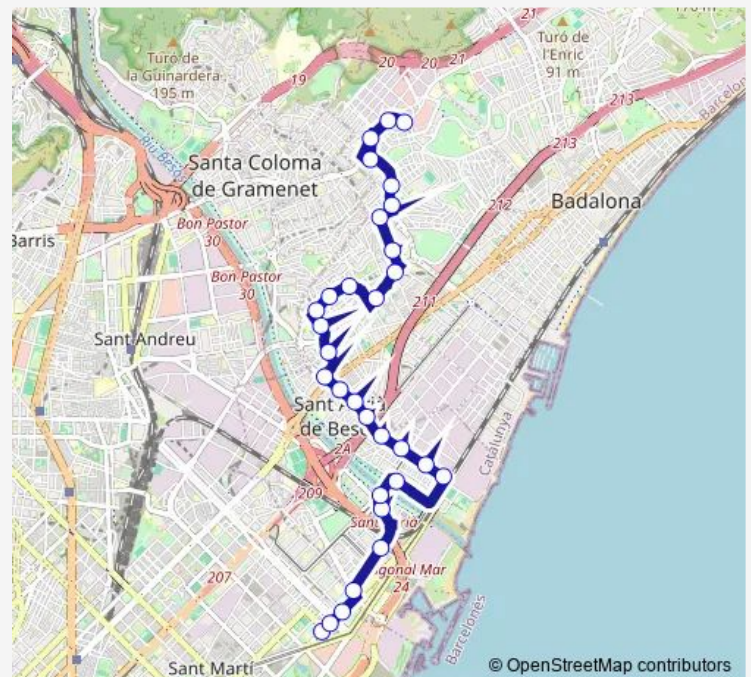

Saturday 05:45-22:40

Sunday 08:00-22:12

Route info

Direction: Montigalà

Stops: 31

Trip Duration: 1 hour 0 min

Estació de Sant Adrià

Estació de Sant Adrià

Olímpic - Torrassa

Pont Cristòfol de Moura

La Catalana

Rambla de la Mina

CAP La Mina

UPC - Campus Diagonal Besòs

Diagonal Mar

Metro Maresme / Fòrum

La Mina - Llevant

La Catalana

Pont Cristòfol de Moura

Olímpic - Torrassa

Estació de Sant Adrià

Av. Platja

Sant Joan Baptista

Av. Catalunya

Stops: 31

Trip Duration: 1 hour 0 min

Esportiu Sistrells

La Pau / Lloreda

Av. Mònaco

Av. Itàlia

Comunitat Europea - Montigalà

Montigalà