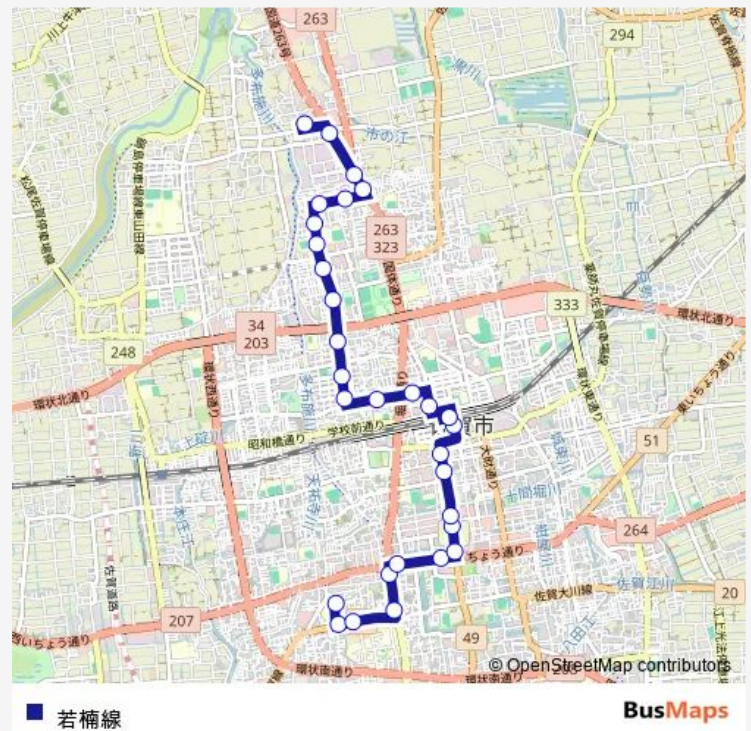

## Bus 若楠線

[Go to website](#)

### Direction

佐賀城跡 — 佐賀記念病院

26 stops

[Open route schedule](#)

- 佐賀城跡
- サガテレビ前(1)
- 県庁舎(1)
- 県庁前(1)
- 中の小路(1)
- 白山(1)
- 唐人町(1)
- 駅南本町(1)
- 市役所前(2)
- 佐賀駅バスセンター 2番のりば
- 佐賀駅北口(2)
- 九電工前(2)
- 電通通り(2)
- 真生幼稚園前(2)
- 神野西四丁目(2)
- 西九大神園前(2)
- 若楠小学校前(2)
- 運輸支局西(2)
- 北陵高校前(2)
- 市営高木団地(2)
- 高木瀬西四丁目(2)

### Route schedule

佐賀城跡 — 佐賀記念病院

Monday	07:44-20:09
Tuesday	07:44-20:09
Wednesday	07:44-20:09
Thursday	07:44-20:09
Friday	07:44-20:09
Saturday	07:55
Sunday	07:55

### Route info

Direction: 佐賀城跡

Stops: 26

Trip Duration: 0 hour 34 min

高木瀬西五丁目(2)

高木瀬公民館前(3)

高木瀬工場団地(2)

ア儿夕高木瀬店前(4)