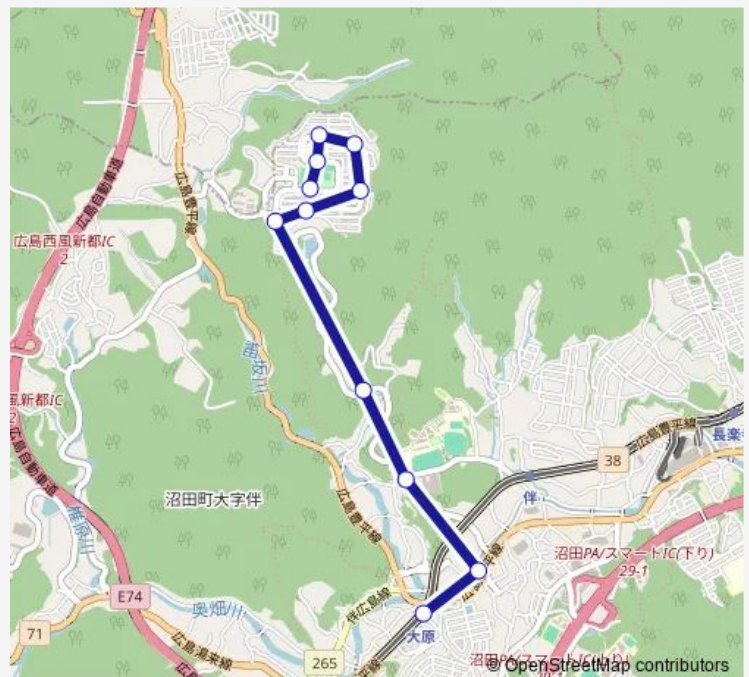

大原駅

Route schedule

若葉台中央公園南 — 大原駅

Monday 09:39-18:57

Tuesday 09:39-18:57

Wednesday 09:39-18:57

Thursday 09:39-18:57

Friday 09:39-18:57

Saturday 09:37-18:36

Sunday 09:37-18:36

Route info

Direction: 若葉台中央公園南

Stops: 11

Trip Duration: 0 hour 13 min

■ 若葉台中央公園南→旧道→大原駅

BusMaps