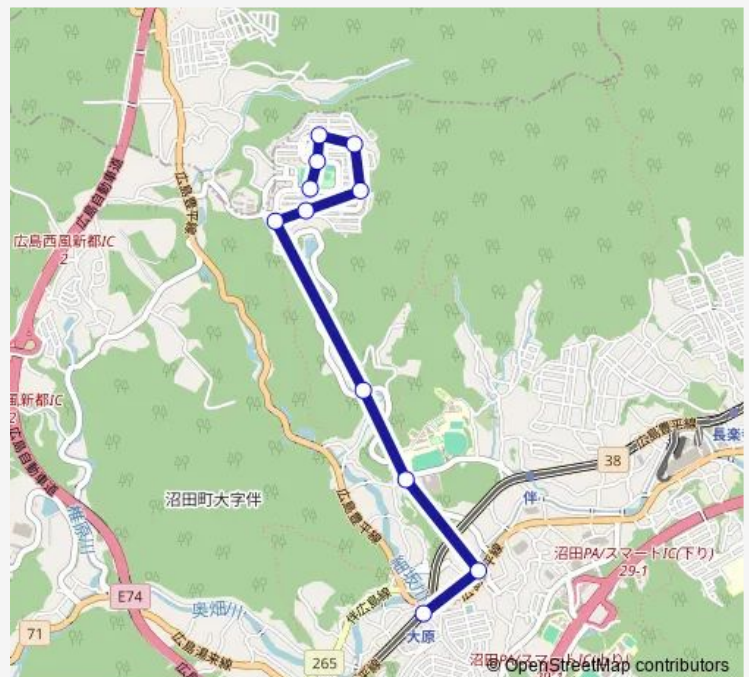

若葉台東公園前

若葉台

若葉台入口

新畑

スポーツセンター前

松宗

大原駅

### Route schedule

若葉台中央公園南 — 大原駅

Monday 09:39-18:57

Tuesday 09:39-18:57

Wednesday 09:39-18:57

Thursday 09:39-18:57

Friday 09:39-18:57

Saturday 09:37-18:36

Sunday 09:37-18:36

### Route info

Direction: 若葉台中央公園南

Stops: 11

Trip Duration: 0 hour 13 min

■ 若葉台中央公園南→旧道→大原駅

Bus time schedules and route maps are available in an offline PDF at [busmaps.com](https://busmaps.com). Use the [busmaps.com](https://busmaps.com) website to see live bus times, train schedule or subway schedule, and step-by-step directions for all public transit in Hiroshima