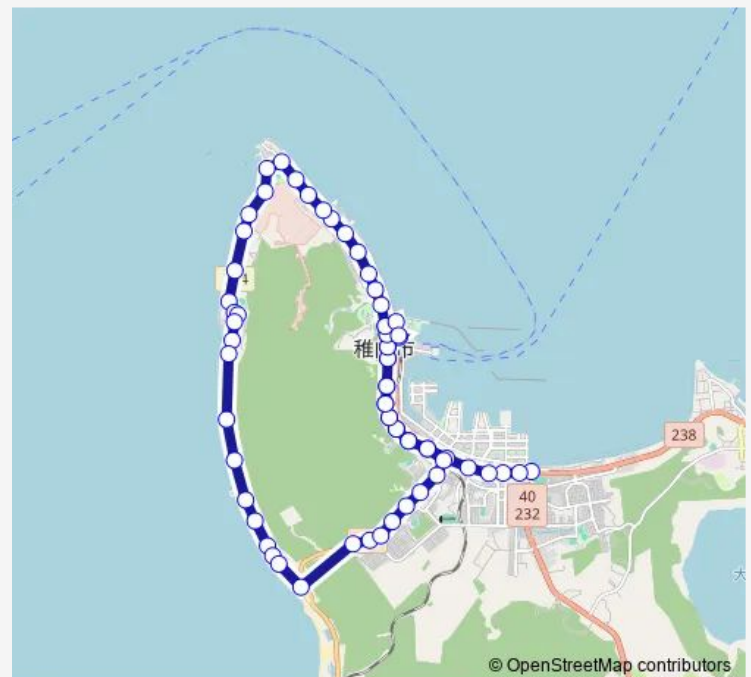

Bus 30 坂の下線

[Go to website](#)

Direction

潮見 5 丁目 — 稚内駅前ターミナル

66 stops

[Open route schedule](#)

潮見 5 丁目

潮見 4 丁目

潮見 3 丁目

潮見 1 丁目

大黒 5 丁目

大黒 3 丁目

南駅前

港 4 丁目

鈴蘭幼稚園前

港 3 丁目

港 2 丁目

港 1 丁目

中央 4 丁目

市役所前

稚内駅前ターミナル

稚内郵便局前

神社前

宝来 2 丁目

宝来 3 丁目

宝来 4 丁目

稚中前

Route schedule

潮見 5 丁目 — 稚内駅前ターミナル

Monday 07:02-18:34

Tuesday 07:02-18:34

Wednesday 07:02-18:34

Thursday 07:02-18:34

Friday 07:02-18:34

Saturday 07:51-19:14

Sunday 07:51-19:14

Route info

Direction: 潮見 5 丁目

Stops: 66

Trip Duration: 1 hour 15 min

■ 30 坂の下線

BusMaps