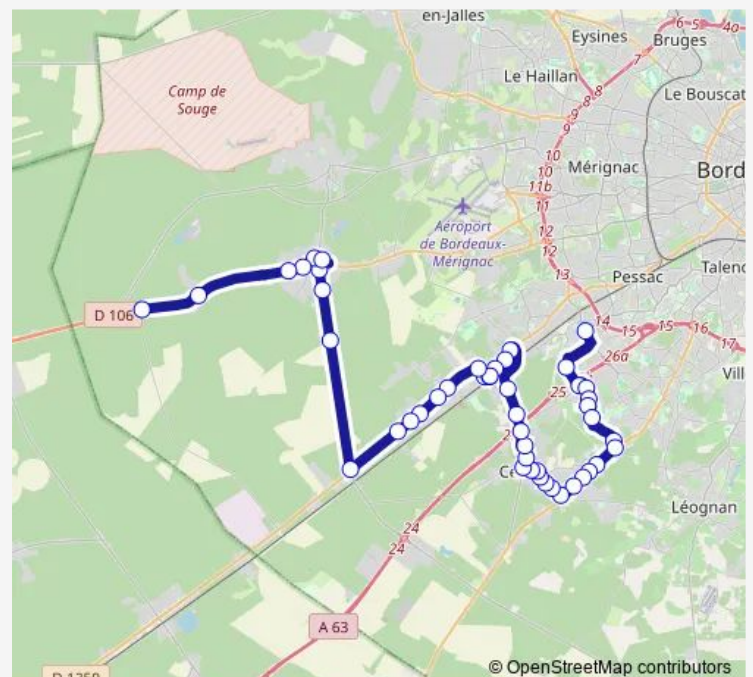

Saturday —

Sunday —

Route info

Direction: Gendarmerie (Mairie)-R

Stops: 25

Trip Duration: 0 hour 39 min

Rond-point ZA des Cantines-R

Rond-point Francillon-R

Camarey-R

Mairie de St Jean d'Ilac-R

Direction

Gare de Gazinet - Départ-R — Cimetière-R

21 stops

[Open route schedule](#)

Gare de Gazinet - Départ-R

De Lattre de Tassigny-R