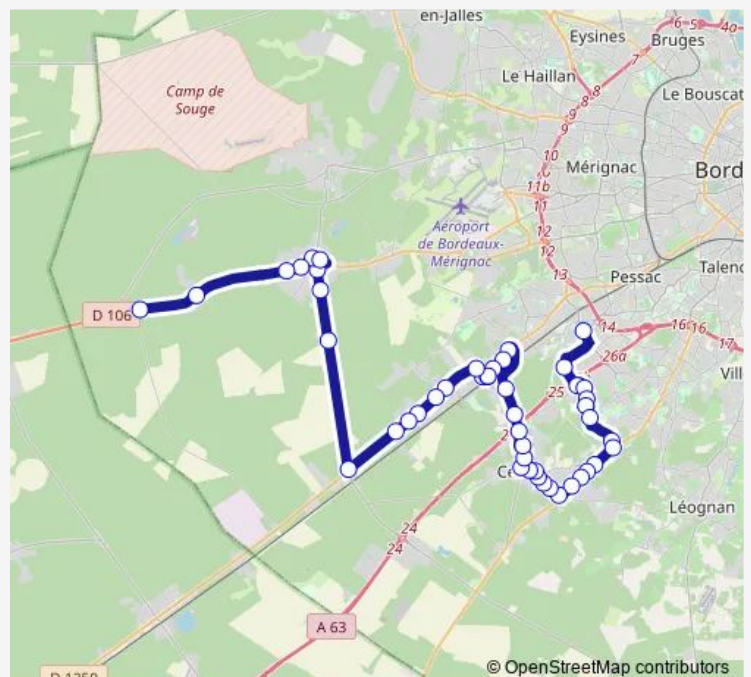

La Peloue-R

Clairière St Jean-R

Caserne des pompiers-R

Cimetière-R

Matoque-R

Mairie de Martignas-A

Le Las-R

L'Ombrière-R

Route schedule

Gare de Gazinet - Départ-R — L'Ombrière-R

Monday 17:55

Tuesday 17:55

Wednesday 17:55

Thursday 17:55

Friday 17:55

Saturday —

Sunday —

Route info

Direction: Gare de Gazinet - Départ-R

Stops: 20

Trip Duration: 0 hour 50 min

Proxibus — Saint-Jean-D'illac Cestas Canéjan Pessac

## Direction

Mairie de Martignas-A — Gendarmerie (Mairie)-A

30 stops

[Open route schedule](#)

Mairie de Martignas-A

Matoque-A

Cimetière-A

Clairière St Jean-A