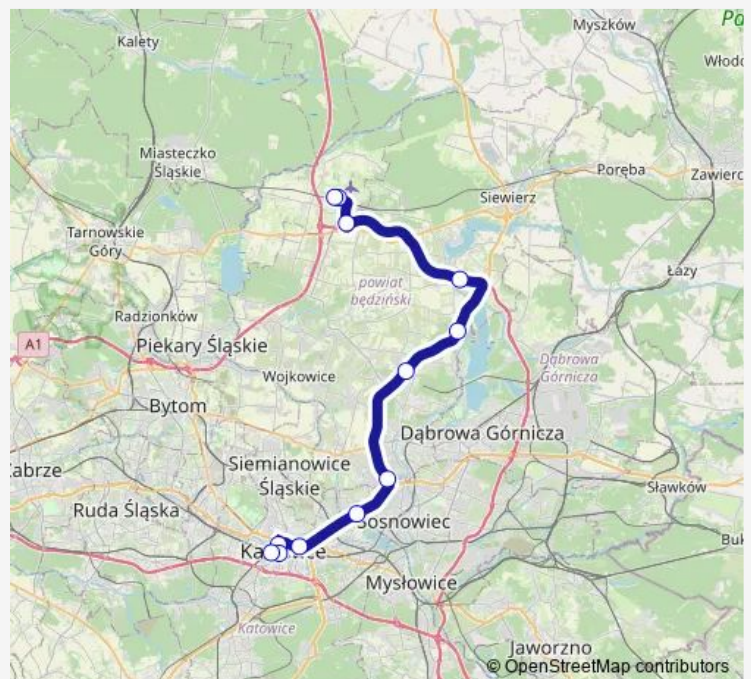

Pyrzowice Port Lotniczy (Katowice Airport)

granica Mier - Ożar (Wiadukt S1)

granica SIEW - MIER (Przeczyce)

granica Psar - Siew (DK 86)

granica BĘDZ - PSAR (Autostrada)

granica Będz - Sosn (Szpital)

granica Kato - Sosn (Roździeńskiego)

Katowice Strefa Kultury

Katowice Sokolska

Katowice Dworzec

Katowice Sądowa

Route schedule

Pyrzowice Port Lotniczy (Katowice Airport) — Katowice Sądowa

Monday	—
Tuesday	—
Wednesday	—
Thursday	00:19-23:19
Friday	—
Saturday	—
Sunday	—

Route info

Direction: Pyrzowice Port Lotniczy (Katowice Airport)

Stops: 12

Trip Duration: 0 hour 52 min

Direction

Katowice Sądowa — Pyrzowice Port Lotniczy (Katowice Airport)

11 stops

[Open route schedule](#)

Thursday 00:30-23:30

Friday —

Saturday —

Sunday —

Route info

Direction: Katowice Sądowa

Stops: 11

Trip Duration: 0 hour 48 min