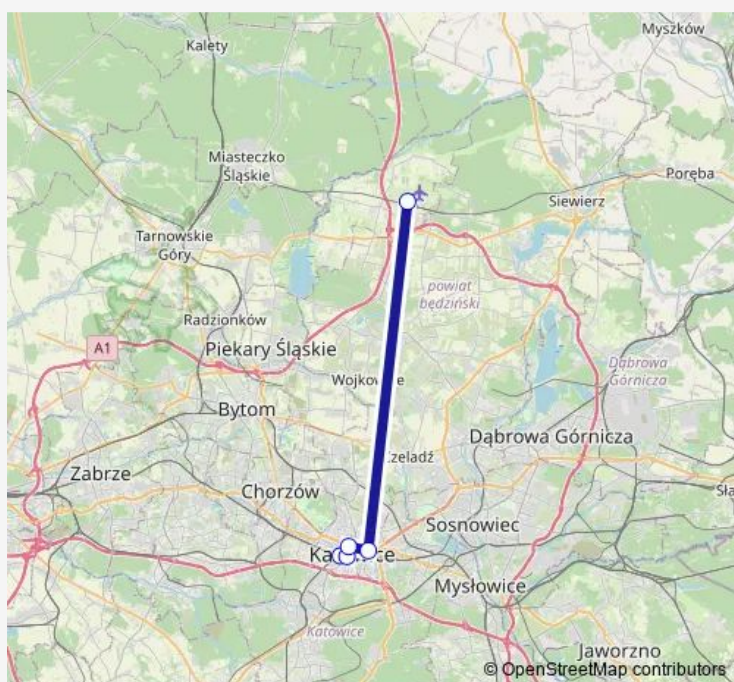

### Direction

Katowice Sądowa — Pyrzowice Port Lotniczy (Katowice Airport)

5 stops

[Open route schedule](#)

Katowice Sądowa

Katowice Dworzec

Katowice Sokolska

Katowice Strefa Kultury

Pyrzowice Port Lotniczy (Katowice Airport)

### Route schedule

Katowice Sądowa — Pyrzowice Port Lotniczy (Katowice Airport)

Monday 00:30-23:30

Tuesday 00:30-23:30

Wednesday 00:30-23:30

Thursday 00:30-23:30

Friday 00:30-23:30

Saturday 00:30-23:30

### Route info

Direction: Katowice Sądowa

Stops: 5

Trip Duration: 0 hour 53 min