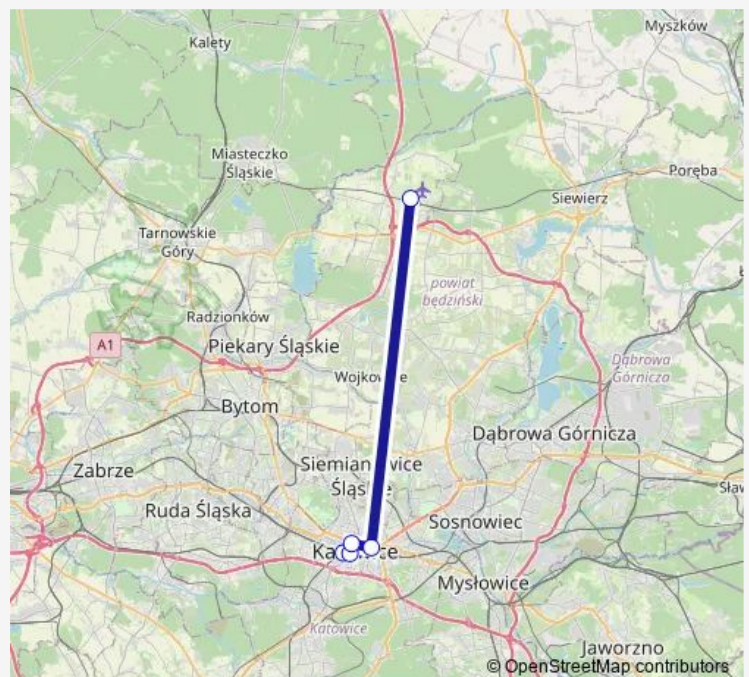

### Direction

Katowice Sądowa — Pyrzowice Port Lotniczy (Katowice Airport)

5 stops

[Open route schedule](#)

Katowice Sądowa

Katowice Dworzec

Katowice Sokolska

Katowice Strefa Kultury

Pyrzowice Port Lotniczy (Katowice Airport)

### Route schedule

Katowice Sądowa — Pyrzowice Port Lotniczy (Katowice Airport)

Monday 00:30-23:30

Tuesday 00:30-23:30

Wednesday 00:30-23:30

Thursday 00:30-23:30

Friday 00:30-23:30

Saturday 00:30-23:30

### Route info

Direction: Katowice Sądowa

Stops: 5

Trip Duration: 0 hour 48 min