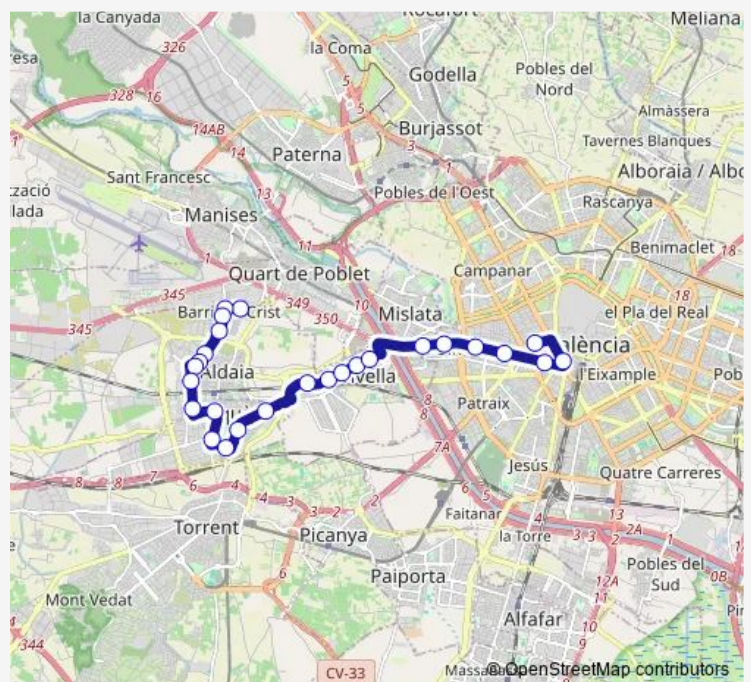

Av. Tarongers - Polígon Industrial [Xirivella]

Av. Camí Nou, 197 [Xirivella]

Av. Camí Nou, 167 [Xirivella]

Av. Camí Nou, 87 [Xirivella]

Av. Camí Nou, 35 [Xirivella]

Route schedule

C/ Solidaridad, 3 - La Cautiva (Barrio del Cristo) [Aldaia] —
C/ Àngel Guimerà, 46 - C/Juan Llorens [València]

Monday	—
Tuesday	—
Wednesday	—
Thursday	—
Friday	—
Saturday	05:15-05:45
Sunday	—

Route info

Direction: C/ Solidaridad, 3 - La Cautiva (Barrio del Cristo) [Aldaia]

Stops: 26

Trip Duration: 0 hour 41 min

Av. del Cid, 99 – Barri de la Llum [València]

Av. del Cid, 65 – Centro de Transfusiones [València]

Av. del Cid, 51 - C/ Josep Maestre [València]

Av. del Cid – Parque del Oeste [València]

Plaza Obispo Amigó, 8 [València]

Gran Vía Ramón y Cajal, 20 [València]

Direction: C/ Ángel Guimerá, 46 - C/Juan Llorens [València]

Stops: 26

Trip Duration: 0 hour 37 min

Av. Juan Ramón Jiménez, 39 - Forn Frontera (Barrio del Cristo) [Aldaia]

C/ Solidaridad, 3 - La Cautiva (Barrio del Cristo) [Aldaia]