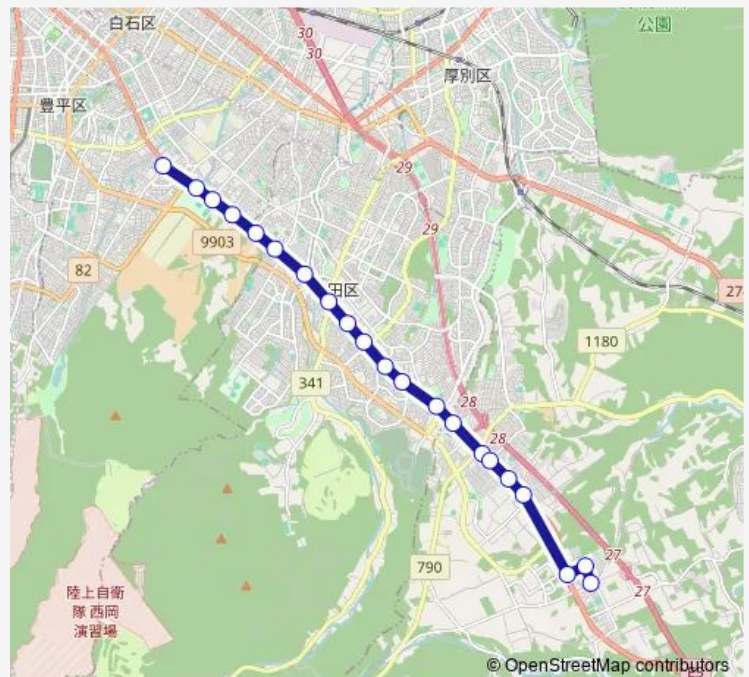

Bus 福9 7 柏葉台団地線

[Go to website](#)

Direction

福住駅 — 希望ヶ丘中央

21 stops

[Open route schedule](#)

- 福住駅
- 札幌ドーム
- 日糧パン前
- 月寒東1条19丁目
- 北野1条1丁目
- 清田2条1丁目
- 清田団地入口
- 真栄
- 真栄1条2丁目
- 清田区体育館
- 里塚中央
- 里塚南
- 三里塚小学校
- 三井アウトレットパーク入口
- 大曲
- 南ヶ丘4丁目
- 柏葉2丁目
- 柏葉台団地
- 希望ヶ丘
- 希望ヶ丘北
- 希望ヶ丘中央

Route schedule

福住駅 — 希望ヶ丘中央

| | |
|-----------|-------------|
| Monday | 08:15-18:26 |
| Tuesday | 08:15-18:26 |
| Wednesday | 08:15-18:26 |
| Thursday | 08:15-18:26 |
| Friday | 08:15-18:26 |
| Saturday | 07:43-21:36 |
| Sunday | 07:43-21:00 |

Route info

Direction: 福住駅

Stops: 21

Trip Duration: 0 hour 33 min

■ 福9 7 柏葉台団地線

Direction

希望ヶ丘北 — 福住駅

21 stops

Wednesday 08:50

Thursday 08:50

Friday 08:50

Saturday —

Sunday —

Route info

Direction: 輪厚

Stops: 21