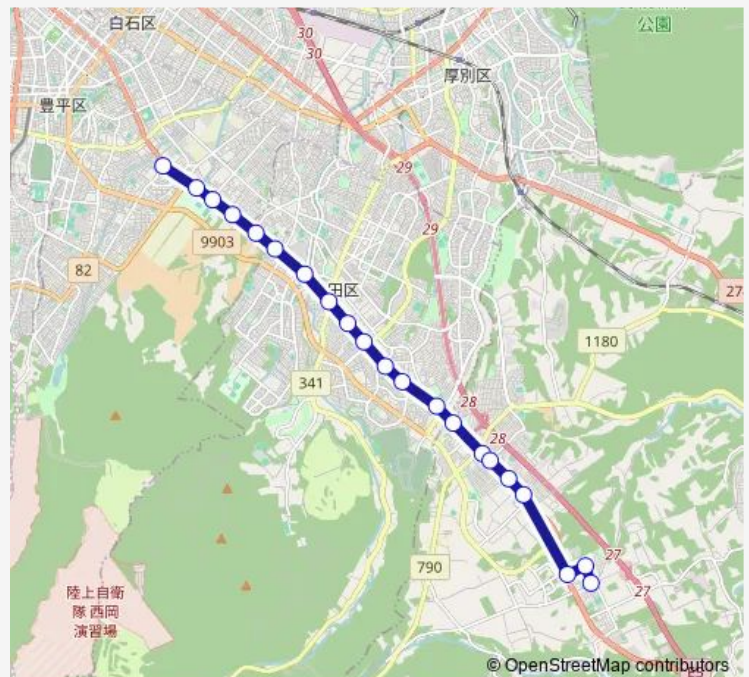

Bus 福9 7 柏葉台団地線

[Go to website](#)

Direction

福住駅 — 希望ヶ丘中央

21 stops

[Open route schedule](#)

- 福住駅
- 札幌ドーム
- 日糧パン前
- 月寒東1条19丁目
- 北野1条1丁目
- 清田2条1丁目
- 清田団地入口
- 真栄
- 真栄1条2丁目
- 清田区体育館
- 里塚中央
- 里塚南
- 三里塚小学校
- 三井アウトレットパーク入口
- 大曲
- 南ヶ丘4丁目
- 柏葉2丁目
- 柏葉台団地
- 希望ヶ丘
- 希望ヶ丘北
- 希望ヶ丘中央

Route schedule

福住駅 — 希望ヶ丘中央

Monday	08:15-18:26
Tuesday	08:15-18:26
Wednesday	08:15-18:26
Thursday	08:15-18:26
Friday	08:15-18:26
Saturday	07:43-21:36
Sunday	07:43-21:00

Route info

Direction: 福住駅

Stops: 21

Trip Duration: 0 hour 33 min

■ 福9 7 柏葉台団地線

Direction

希望ヶ丘北 — 福住駅

21 stops

[Open route schedule](#)

希望ヶ丘北

希望ヶ丘中央

希望ヶ丘

Friday 06:45-18:35

Saturday 06:45-18:30

Sunday 06:45-18:30

Route info

Direction: 希望ヶ丘北

Stops: 21

Trip Duration: 0 hour 32 min

Direction