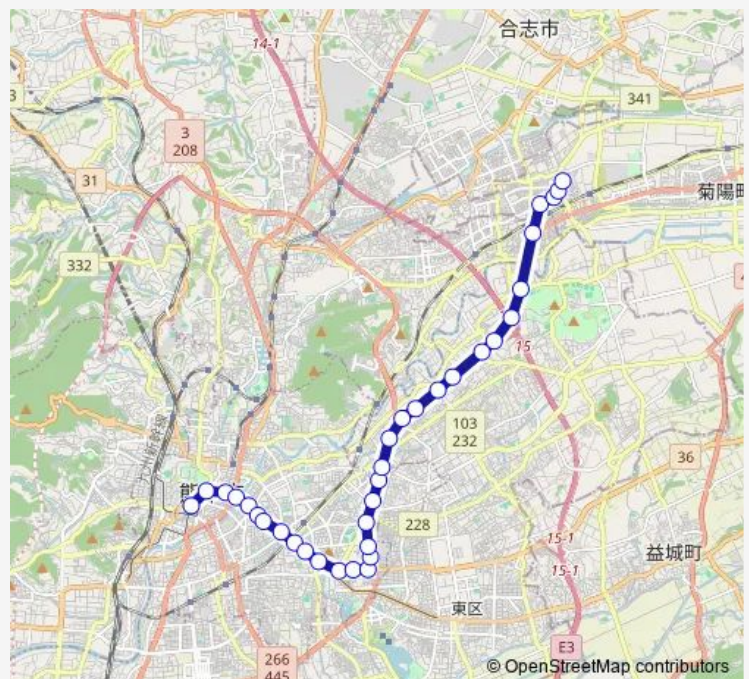

西原小学校前

### Route schedule

桜町バスターミナル — 光の森産交

Monday 08:40-17:45

Tuesday 08:40-17:45

Wednesday 08:40-17:45

Thursday 08:40-17:45

Friday 08:40-17:45

Saturday —

### Route info

Direction: 桜町バスターミナル

Stops: 34

Trip Duration: 0 hour 54 min

■ K5-1 : 桜町バスターミナル→県庁前 ~ 松の本→光の森産交

西原 (熊本)

平の下

下南部入口