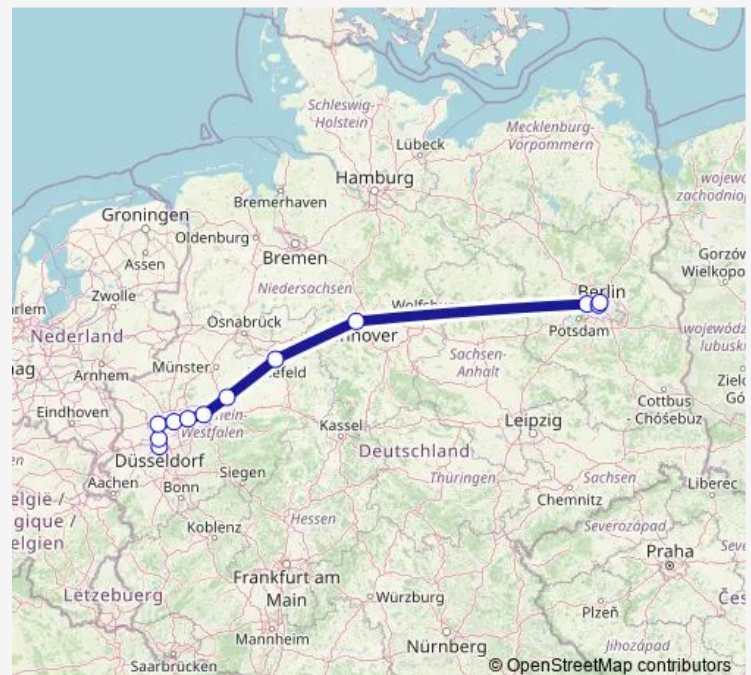

Rail ICE 645

[Go to website](#)

Direction

Düsseldorf Hbf — Berlin Gesundbrunnen

12 stops

[Open route schedule](#)

Düsseldorf Hbf

Düsseldorf Flughafen

Duisburg Hbf

Essen Hbf

Bochum Hbf

Dortmund Hbf

Hamm(Westf)

Bielefeld Hbf

Hannover Hbf

Berlin-Spandau

Berlin Hbf (tief)

Berlin Gesundbrunnen

Route schedule

Düsseldorf Hbf — Berlin Gesundbrunnen

Monday 18:52

Tuesday 18:52

Wednesday 18:52

Thursday 18:52

Friday 18:52

Saturday —

Sunday —

Route info

Direction: Düsseldorf Hbf

Stops: 12

Trip Duration: 4 hour 26 min

ICE 645