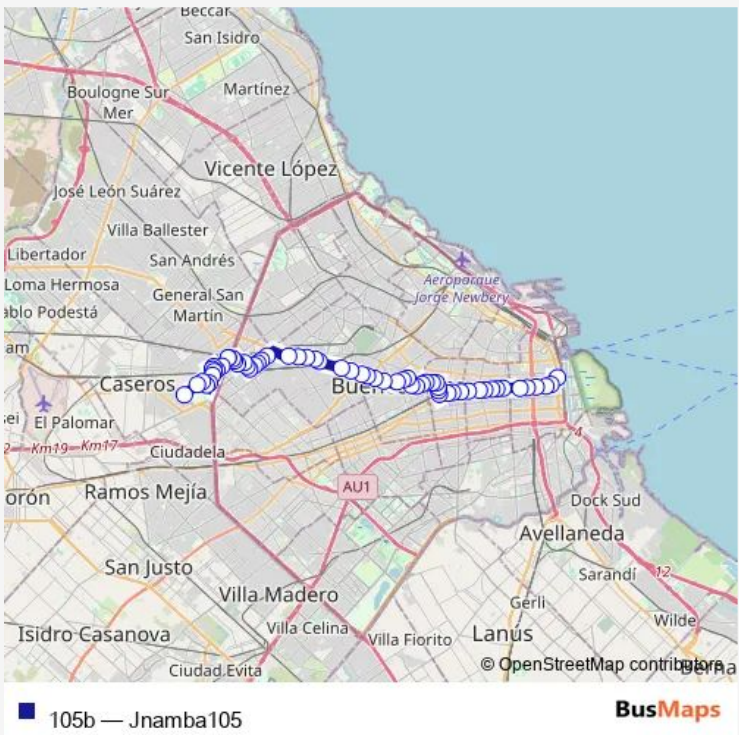

Bus 105b Jnamba105

[Go to website](#)

Direction
 Senador Benito Ferro 2200-2598 — 37 Peron Juan Domingo Tte. General
 54 stops
[Open route schedule](#)

- Senador Benito Ferro 2200-2598
- Senador Benito Ferro 2110-2164
- Senador Benito Ferro 1499-2099
- SAN Pedro 1200-1220
- SAN Pedro 1104-1174
- Avenida América 730-782
- Avenida América 420
- 7399 PAZ Gral. Av.
- 4718 Vallejos
- 4522 Vallejos
- 4305 Vallejos
- 4314 Sanabria
- 4108 Sanabria
- 4204 Nueva York
- 3904 Nueva York
- 3604 Nueva York
- 3412 Nueva York
- 3319 Nueva York
- 5926 SAN Martin Av.
- 5544 SAN Martin Av.
- 5168 SAN Martin Av.

Route schedule
 Senador Benito Ferro 2200-2598 — 37 Peron Juan Domingo Tte. General

Monday	00:24-02:30 ⁺¹
Tuesday	00:24-02:30 ⁺¹
Wednesday	00:24-02:30 ⁺¹
Thursday	00:24-02:30 ⁺¹
Friday	00:24-02:30 ⁺¹
Saturday	00:24-02:30 ⁺¹
Sunday	00:24-02:30 ⁺¹

Route info
 Direction: Senador Benito Ferro 2200-2598
 Stops: 54
 Trip Duration: 1 hour 3 min

4902 SAN Martin Av.

4526 SAN Martin Av.

4238 SAN Martin Av.

3302 SAN Martin Av.

2770 SAN Martin Av.

2404 SAN Martin Av.

Sunday 00:24-02:30⁺¹

Route info

Direction: 152 Rosales Av.

Stops: 61

Trip Duration: 1 hour 13 min

776 Gallardo Angel Av.

987 Gallardo Angel Av.

1471 SAN Martin Av.