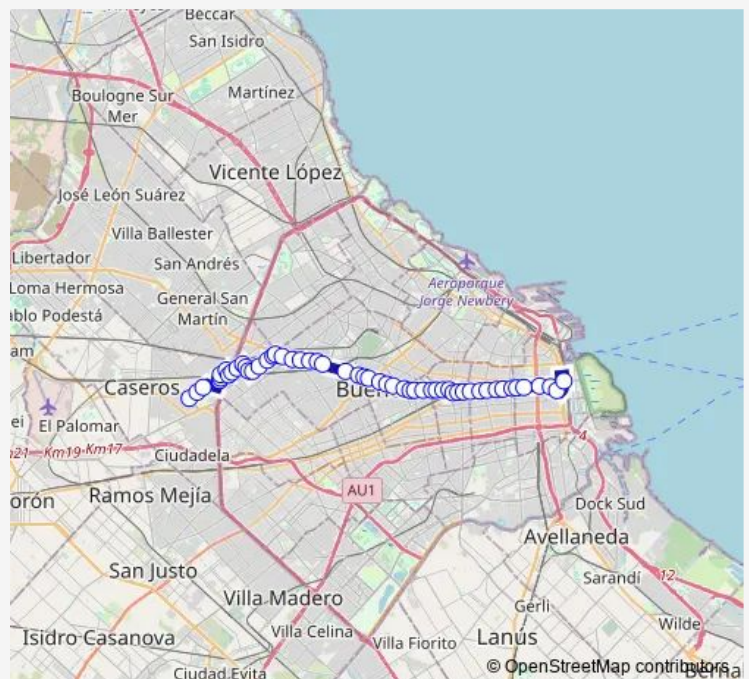

Bus 105B Jnamba105

[Go to website](#)

Direction

Senador Benito Ferro 2200-2598 — 37 Peron Juan Domingo Tte. General

54 stops

[Open route schedule](#)

Senador Benito Ferro 2200-2598

Senador Benito Ferro 2110-2164

5926 SAN Martin Av.

5544 SAN Martin Av.

5168 SAN Martin Av.

Route schedule

Senador Benito Ferro 2200-2598 — 37 Peron Juan Domingo Tte. General

Monday 00:24-23:30

Tuesday 00:24-23:30

Wednesday 00:24-23:30

Thursday 00:24-23:30

Friday 00:24-23:30

Saturday 00:24-23:30

Sunday 00:24-23:30

Route info

Direction: Senador Benito Ferro 2200-2598

Stops: 54

Trip Duration: 1 hour 3 min

105B — Jnamba105

4902 SAN Martin Av.

4526 SAN Martin Av.

4238 SAN Martin Av.

3302 SAN Martin Av.

2770 SAN Martin Av.

2404 SAN Martin Av.

2272 SAN Martin Av.