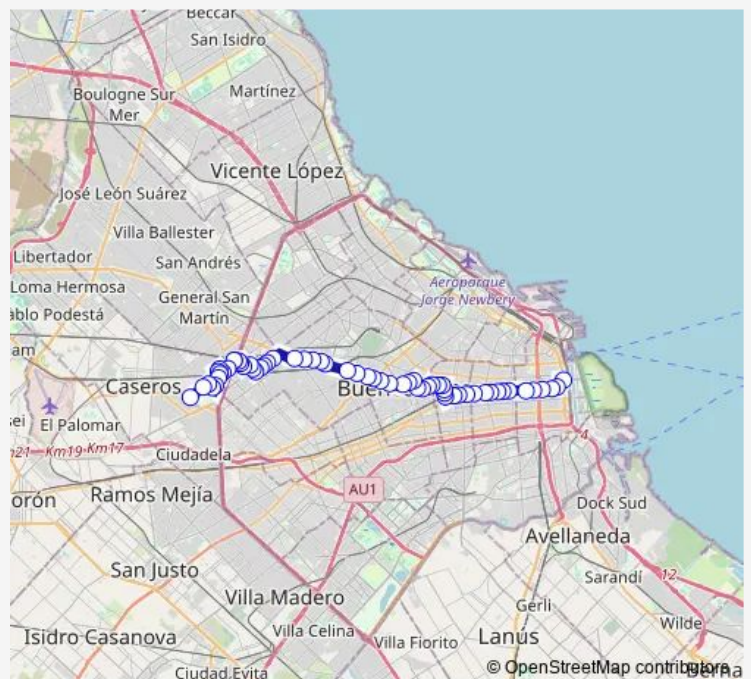

Bus 105B Jnamba105

[Go to website](#)

Direction

152 Rosales Av. — Senador Benito Ferro 2200-2598

61 stops

[Open route schedule](#)

152 Rosales Av.

389 Rivadavia Av.

4163 Potosi

4291 Potosi

4493 Potosi

Route schedule

152 Rosales Av. — Senador Benito Ferro 2200-2598

Monday 00:24-23:30

Tuesday 00:24-23:30

Wednesday 00:24-23:30

Thursday 00:24-23:30

Friday 00:24-23:30

Saturday 00:24-23:50

Sunday 00:24-23:30

Route info

Direction: 152 Rosales Av.

Stops: 61

Trip Duration: 1 hour 13 min

105B — Jnamba105

135 Estivao

4827 Diaz Velez Av.

831 Marechal Leopoldo

585 Gallardo Angel Av.

776 Gallardo Angel Av.

987 Gallardo Angel Av.

1471 SAN Martin Av.