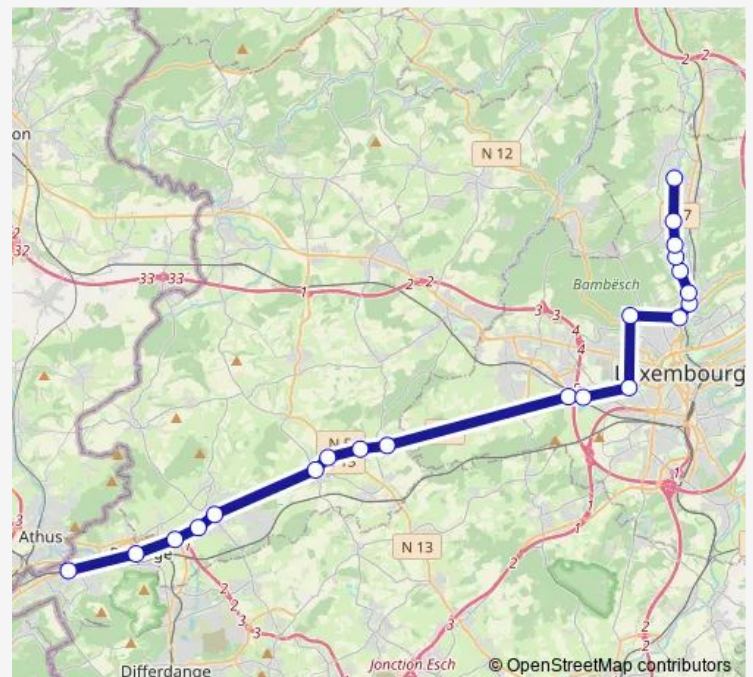

Merl, Op der Millen

Belair, Place de France

Rollingergrund, Villeroy & Boch

Eich, Eecher Plaz

Eich, Eecher Klinick

Dommeldange, Emile Metz

Beggen, Binnchen

Beggen, Bastogne

Bereldange, Rue du Pont

Bereldange, Police

Steinsel, Zone Industrielle

Route schedule

Rodange, Gare routière — Steinsel, Zone Industrielle

Monday 05:05-21:05

Tuesday 05:05-21:05

Wednesday 05:05-21:05

Thursday 05:05-21:05

Friday 05:05-21:05

Saturday —

Sunday —

Route info

Direction: Rodange, Gare routière

Stops: 21

Trip Duration: 0 hour 52 min

61U

BusMaps

Direction

Steinsel, Zone Industrielle — Rodange, Gare routière

20 stops

[Open route schedule](#)

Steinsel, Zone Industrielle

Bereldange, Police