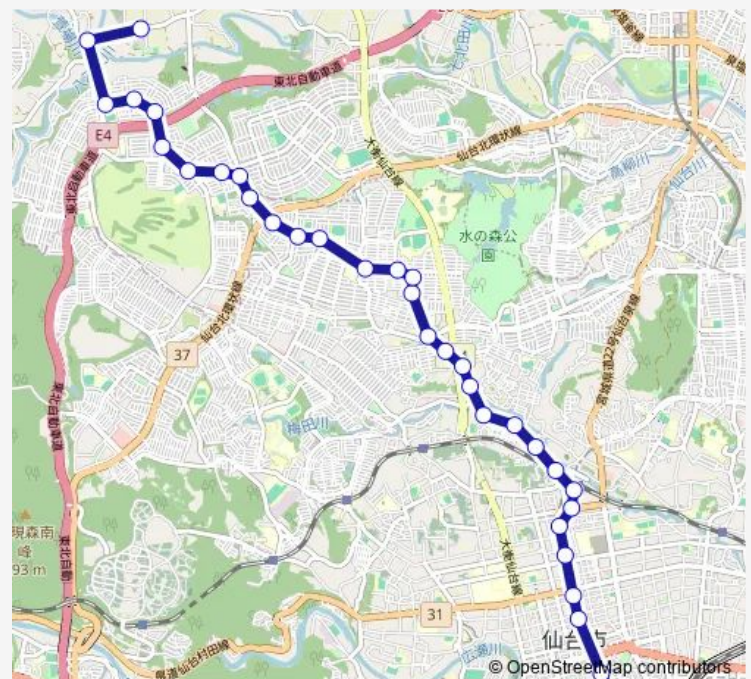

### Route schedule

仙台駅前 — 市営バス実沢営業所前

Monday 22:55

Tuesday 22:55

Wednesday 22:55

Thursday 22:55

Friday 22:55

Saturday —

### Route info

Direction: 仙台駅前

Stops: 34

Trip Duration: 0 hour 44 min

■ 902 — 仙台駅→(口)→実沢営業

川平団地入口

川平小学校前

川平団地