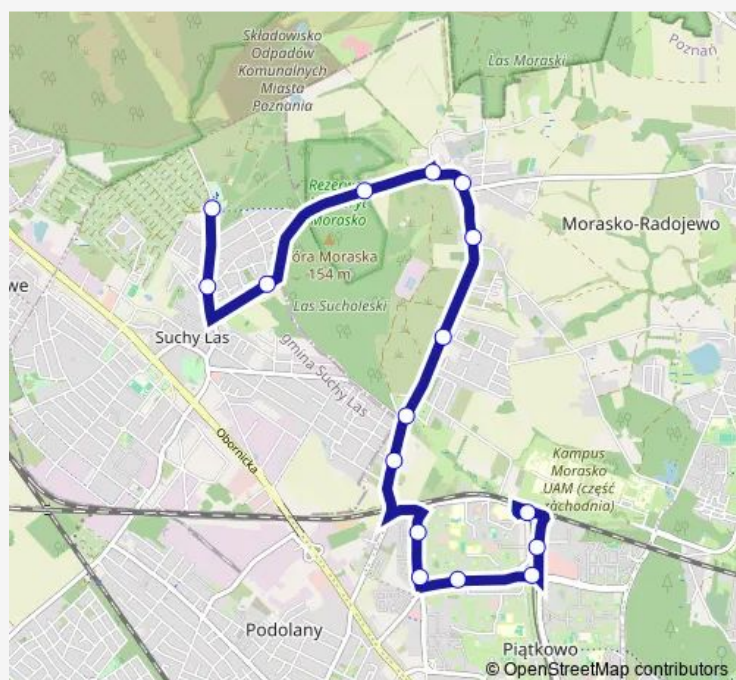

15 stops

[Open route schedule](#)

Suchy Las/Teren Aktywnej Edukacji i Sportu

Suchy Las/Łąkowa

Suchy Las/Krańcowa

Rezerwat Morasko

Morasko

Morasko Kościół

Morasko Cmentarz

Szklarniowa

Deszczowa

Wietrzna

Os. Marysieńki

Os. Zygmunta Starego

Szymanowskiego

Szeligowskiego

Os. Sobieskiego

Route schedule

Suchy Las/Teren Aktywnej Edukacji i Sportu — Os. Sobieskiego

Monday	04:45-23:05
Tuesday	04:45-23:05
Wednesday	04:45-23:05
Thursday	04:45-23:05
Friday	04:45-23:05
Saturday	04:45-22:40
Sunday	05:40-22:40

Route info

Direction: Suchy Las/Teren Aktywnej Edukacji i Sportu

Stops: 15

Trip Duration: 0 hour 19 min

Direction

Os. Sobieskiego — Suchy Las/Teren Aktywnej Edukacji i Sportu

16 stops

[Open route schedule](#)