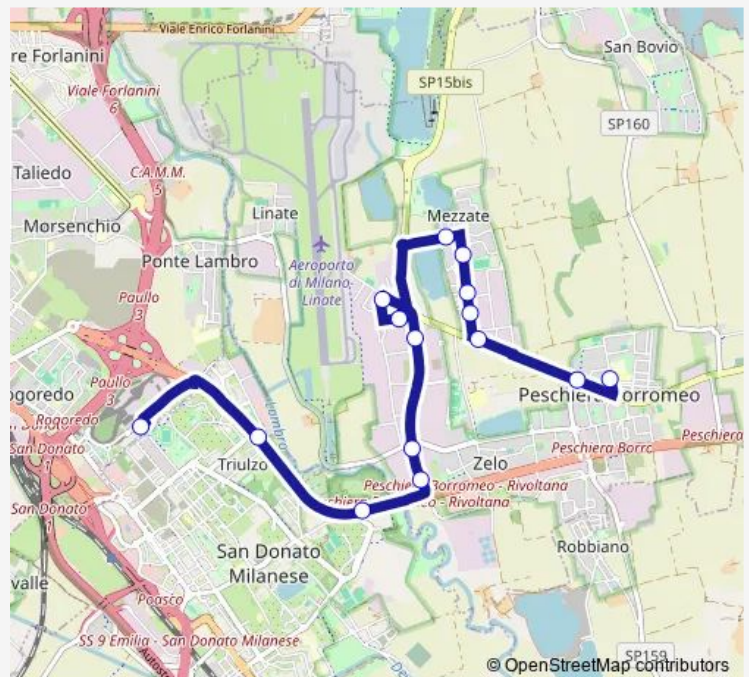

via di vittorio dopo via xxv aprile

via di vittorio dopo via milano

via di vittorio prima di via della liberazione

strada statale 415 paullese prima di via maritano

strada statale 415 paullese dopo via spilamberto

### Route schedule

via dante prima di piazza lombardi — p.le stz s. donato m3

Monday	06:24-20:44
Tuesday	06:24-20:44
Wednesday	06:24-20:44
Thursday	06:24-20:44
Friday	06:24-20:44
Saturday	06:39-20:44
Sunday	08:00-20:50

### Route info

Direction: via dante prima di piazza lombardi

Stops: 15

Trip Duration: 0 hour 29 min

■ 902 — peschiera b. (via dante) - milano (s. donato m3)

## Direction

p.le stz s. donato m3 — via dante prima di piazza lombardi

28 stops

[Open route schedule](#)

p.le stz s. donato m3

via triulziana prima di via tigli

v.le de gasperi fronte via spilamberto

v.le de gasperi prima di via agadir (scuole)