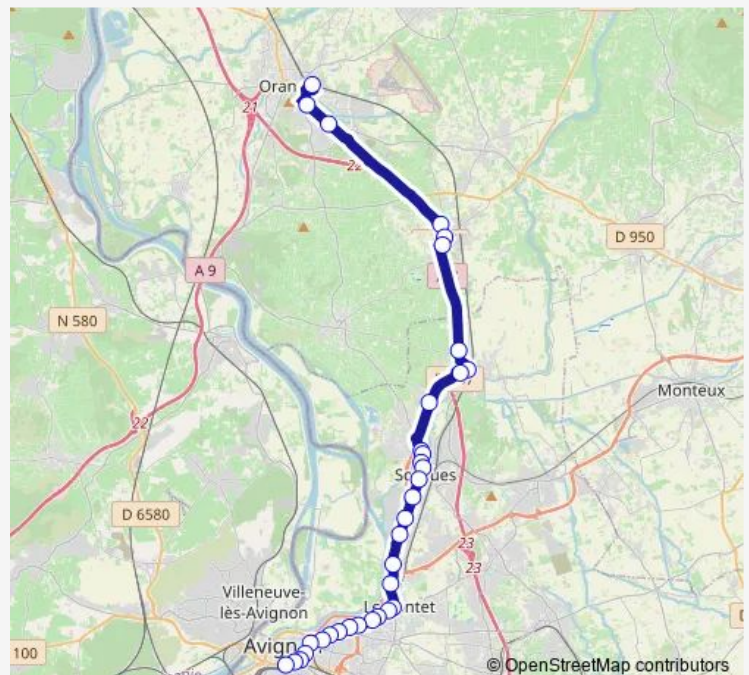

Saturday 07:25-18:20

Sunday 08:25-18:20

Route info

Direction: PEM Gare Routière

Stops: 34

Trip Duration: 0 hour 55 min

902 — 902 _ Avignon - Orange

Le Lac

Cigales

Agassins

Cèdre bleu

Croix verte

Combe

Croisière

Clos des Trams

Université

Ccas

Limbert/Remparts

Magnanen

PEM Gare Routière

Direction

PEM Gare Routière — PEM Gare Routière

35 stops

[Open route schedule](#)

Saturday 08:45-19:35

Sunday 09:35-19:35

Route info

Direction: PEM Gare Routière

Stops: 35

Trip Duration: 1 hour 3 min

Village Ero

Stade des Verdeaux