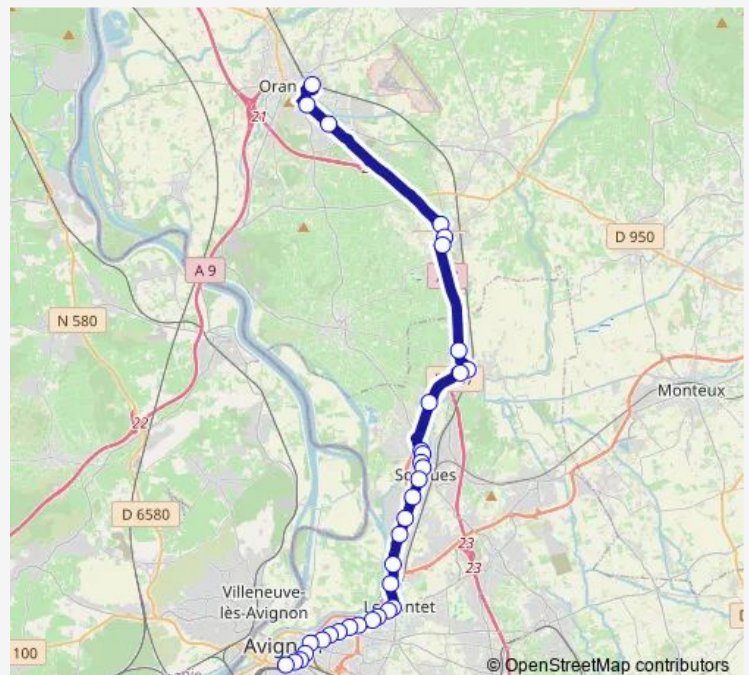

Saturday 07:25-18:20

Sunday 08:25-18:20

Route info

Direction: PEM Gare Routière

Stops: 34

Trip Duration: 1 hour 5 min

902 — 902 _ Avignon - Orange

Le Lac

Ccas

Limbert/Remparts

Magnanen

PEM Gare Routière

Direction

PEM Gare Routière — PEM Gare Routière

35 stops

[Open route schedule](#)

Saturday 08:45-19:35

Sunday 09:35-19:35

Route info

Direction: PEM Gare Routière

Stops: 35

Trip Duration: 1 hour 7 min

Village Ero

Stade des Verdeaux