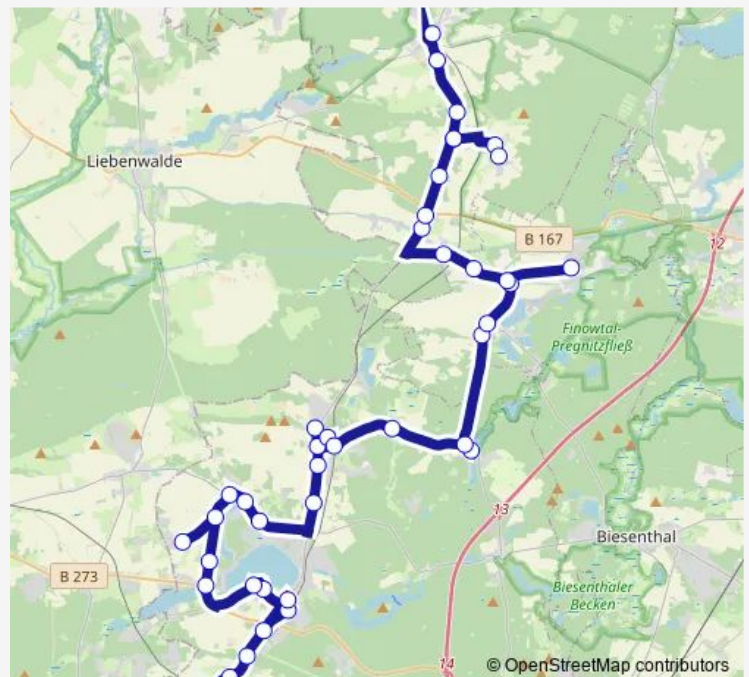

Friday 08:00

Saturday —

Sunday —

Route info

Direction: Klosterfelde, Schule

Stops: 6

Trip Duration: 0 hour 9 min

Direction

Basdorf (BAR), Schule — Marienwerder, Kirche

22 stops

[Open route schedule](#)

Basdorf (BAR), Schule

Basdorf (BAR), Bahnhof/B109

Basdorf (BAR), Kirche

Wandlitz, Dachsbaude

Wandlitz, Berliner Weg