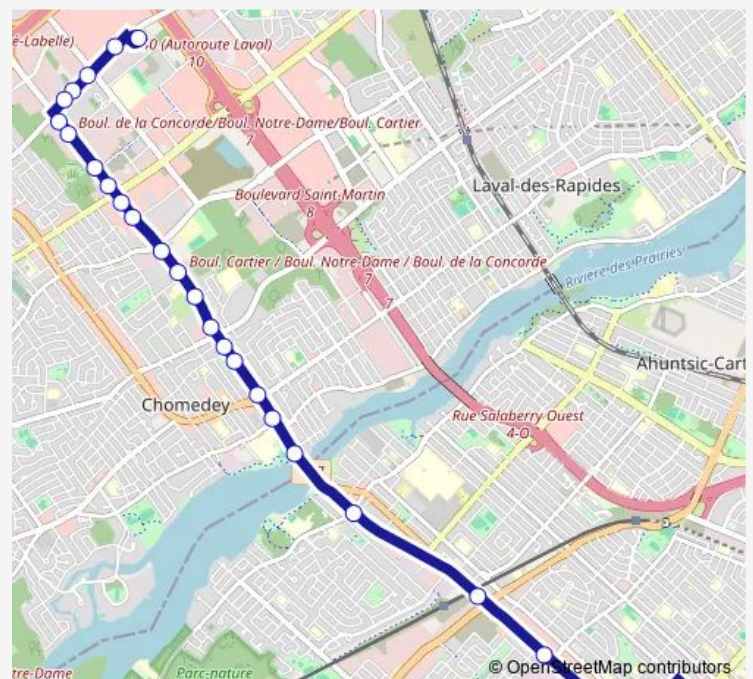

### Route schedule

métro Côte-Vertu Quai: 20 — terminus Le Carrefour

Monday 06:33-22:05

Tuesday 06:33-22:05

Wednesday 06:33-22:05

Thursday 06:33-22:05

Friday 06:33-22:05

Saturday —

### Route info

Direction: métro Côte-Vertu Quai: 20

Stops: 26

Trip Duration: 0 hour 27 min

902 — Terminus Le Carrefour

Le Carrefour / face au 3350

Le Carrefour / Sélection Laval

Le Carrefour / Daniel-Johnson

## Direction

terminus Le Carrefour Quai: 8 — métro Côte-Vertu Quai: 20

24 stops

[Open route schedule](#)

terminus Le Carrefour Quai: 8

Carrefour Laval

Le Carrefour / Daniel-Johnson

Le Carrefour / face au 3405