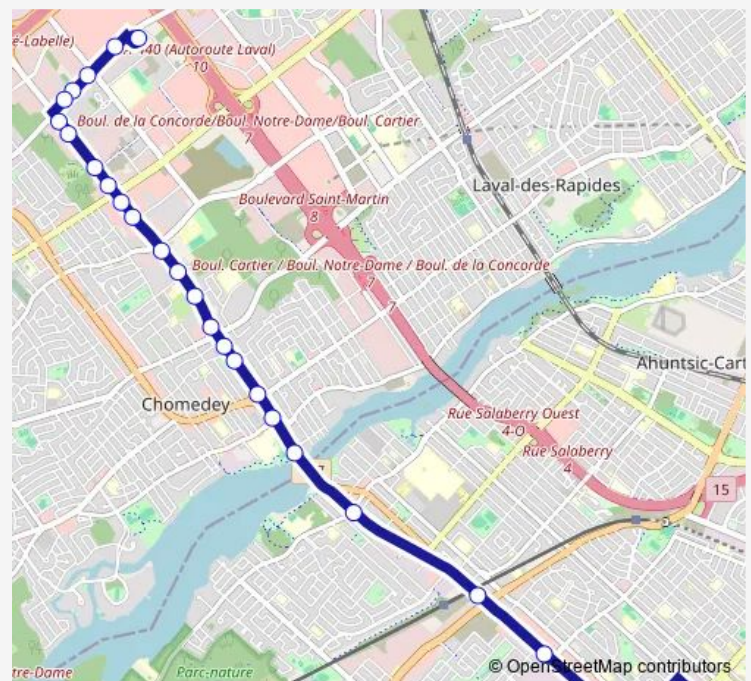

Laurentien / Gouin ouest

### Route schedule

terminus Le Carrefour Quai: 8 — métro Côte-Vertu Quai: 20

Monday 05:57-22:12

Tuesday 05:57-22:12

Wednesday 05:57-22:12

Thursday 05:57-22:12

Friday 05:57-22:12

Saturday —

### Route info

Direction: terminus Le Carrefour Quai: 8

Stops: 24

Trip Duration: 0 hour 30 min

902 — Terminus Le Carrefour

Gare Bois-Franc

Marcel-Laurin / Poirier

métro Côte-Vertu Quai: 20

## Direction

métro Côte-Vertu Quai: 20 — terminus Le Carrefour

26 stops

[Open route schedule](#)

métro Côte-Vertu Quai: 20

Marcel-Laurin / Poirier

Gare Bois-Franc

Lachapelle / Gouin ouest