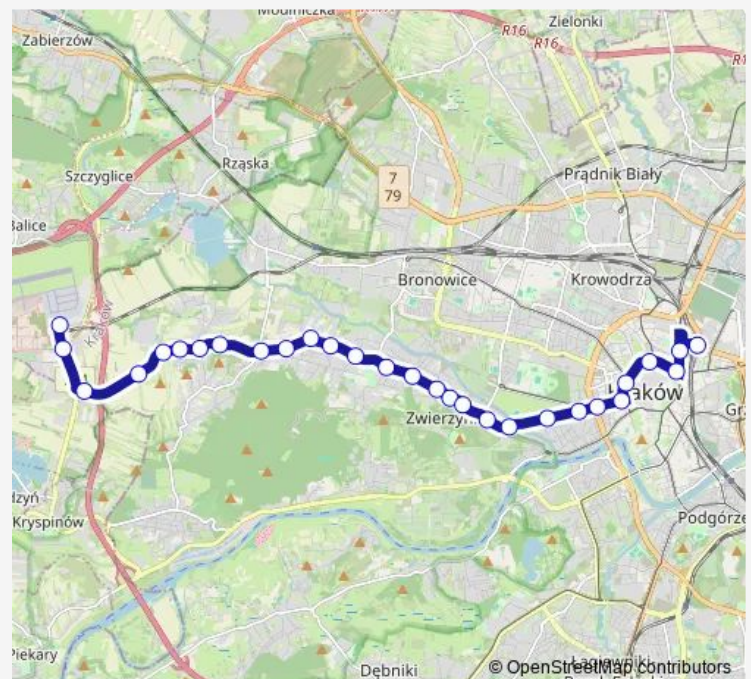

Grabowa

Panieńskich Skał

Park Decjusza

Sielanka

Strzelnica

Lajkonika (nż)

Tondosa (nż)

Owcy-Orwicza

Piastowska

Przegon

Instytut Reumatologii

Route schedule

Kraków Airport — Dworzec Główny Wschód

Monday	03:19-02:19 ⁺¹
Tuesday	03:19-02:19 ⁺¹
Wednesday	03:19-02:19 ⁺¹
Thursday	03:19-02:19 ⁺¹
Friday	03:19-02:19 ⁺¹
Saturday	03:19-02:19 ⁺¹
Sunday	03:19-02:19 ⁺¹

Route info

Direction: Kraków Airport

Stops: 29

Trip Duration: 0 hour 32 min

902

Cracovia Błonia

Muzeum Narodowe

UJ / Ast