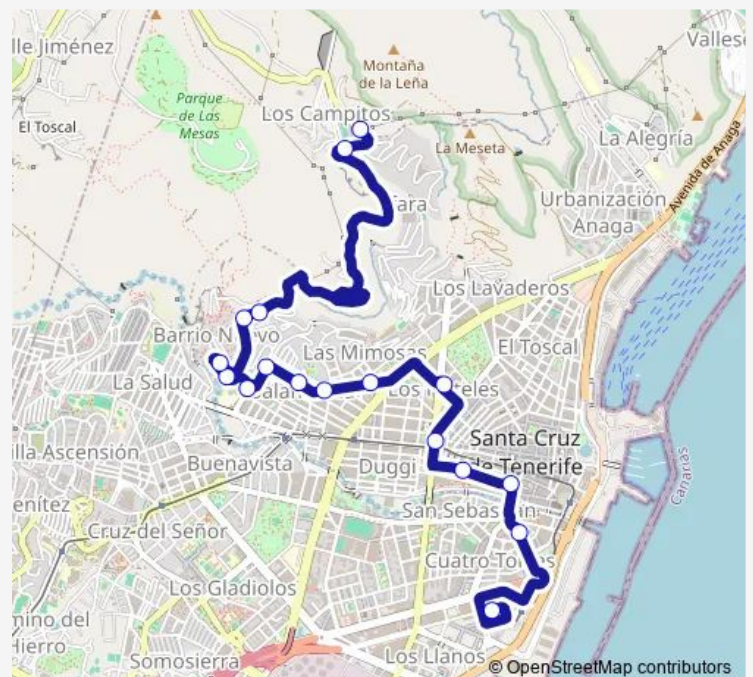

Plaza DE Toros

Plaza DE LOS Patos

Plaza Militar

SAN Sebastián

José Hernández Alfonso

Intercambiador Sta.Cruz

### Route schedule

LOS Campitos — Intercambiador Sta.Cruz

Monday 06:25-21:40

Tuesday 06:25-21:40

Wednesday 06:25-21:40

Thursday 06:25-21:40

Friday 06:25-21:40

Saturday 07:25-22:10

### Route info

Direction: LOS Campitos

Stops: 18

Trip Duration: 0 hour 29 min

## Route info

Direction: Barrio Nuevo

Stops: 14

Trip Duration: 0 hour 14 min