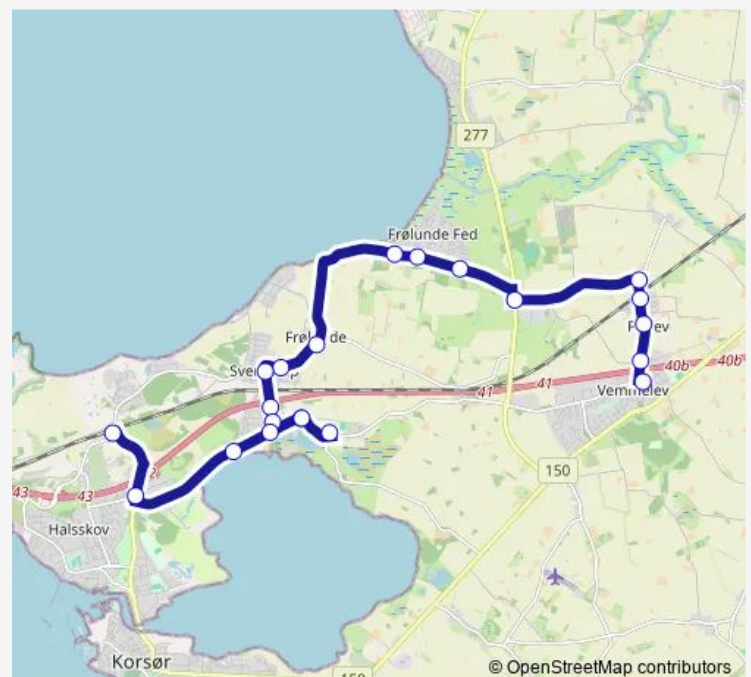

Frølund (Frølundevvej)

Frølund Fed, Vagtelvej (Broholmvej)

Svanedammen (Broholmvej)

Engpiberdraget (Broholmvej)

Bildsøvej (Forlevvej)

Stationsvej (Forlevvej)

Forlev, Lyshøjvej (Stationsvej)

Forlev, Friskolen (Stationsvej)

Vandværksvej (Stationsvej)

Route schedule

Korsør St. — Slagelse St. (Ndr.Stationsvej)

Monday 07:16-15:46

Tuesday 07:16-15:46

Wednesday 07:16-15:46

Thursday 07:16-15:46

Friday 07:16-15:46

Saturday —

Sunday —

Route info

Direction: Korsør St.

Stops: 31

Trip Duration: 0 hour 43 min

902

Skolevej (Akacievej)

Vemmelev skole (Skolevej)

Præstemarksvej (Slagelse Landevej)

Hemmeshøjvej (Slagelse Landevej)

Korshøjvej (Korsørvej)

Blindekildevej (Korsørvej)

Kongstedvej (Korsørvej)

Vesterport (Vestre Ringgade)

Selandia (Vestre Ringgade)