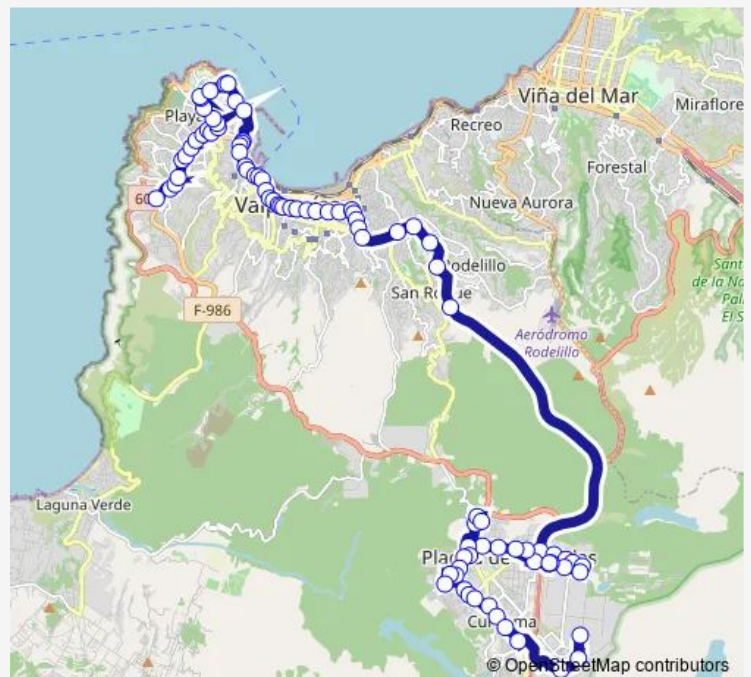

Vista Hermosa - Levarte

Levarte - Av. Playa Ancha

Av Playa Ancha / Oriente

Primera Comisaria Sur Valparaiso

Universidad De Valparaiso Facultad De Ciencias / Norte

Universidad De Valparaiso Faculta De Arquitectura / Norte

Universidad De Playa Ancha - Campus1 / Oriente

Parque Alejo Barrios / Sur

Parque

Caleta Membrillo / Poniente

Asmar / Poniente

**Route schedule**

Garita Jose Serey — Décima Avenida/ Terminal Unidad 9

Monday 06:30-23:45

Tuesday 06:30-23:45

Wednesday 06:30-23:45

Thursday 06:30-23:45

Friday 06:30-23:45

Saturday 06:30-23:45

Sunday 07:30-23:00

**Route info**

Direction: Garita Jose Serey

Stops: 87

Trip Duration: 1 hour 24 min

902 — Placilla- Playa Ancha

Playa Torperderas / Sur

Ascensor Artilleria

Aduana

Bustamante - Capampagne

Bustamante - Valdivia