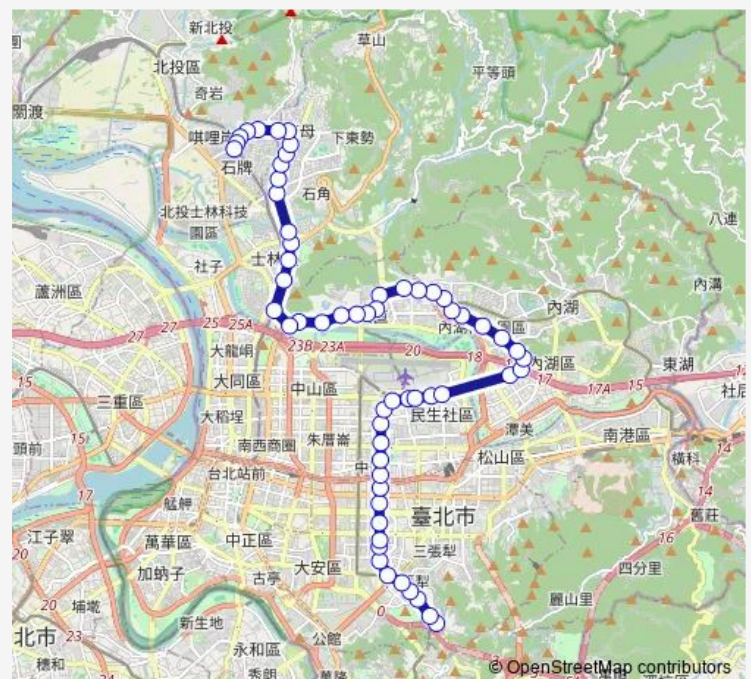

市民大道口

市立體育場

臺北小巨蛋

長庚醫院

富錦街口

民權東路口

中華航空

民權公園

### Route schedule

大我新舍 — 捷運石牌站(西安)

Monday 00:00

Tuesday 00:00

Wednesday 00:00

Thursday 00:00

Friday 00:00

Saturday 06:00-21:30

### Route info

Direction: 大我新舍

Stops: 59

Trip Duration: 8 hour 20 min

902 — 麟光-捷運石牌站

三民國小

民權大橋

時報廣場