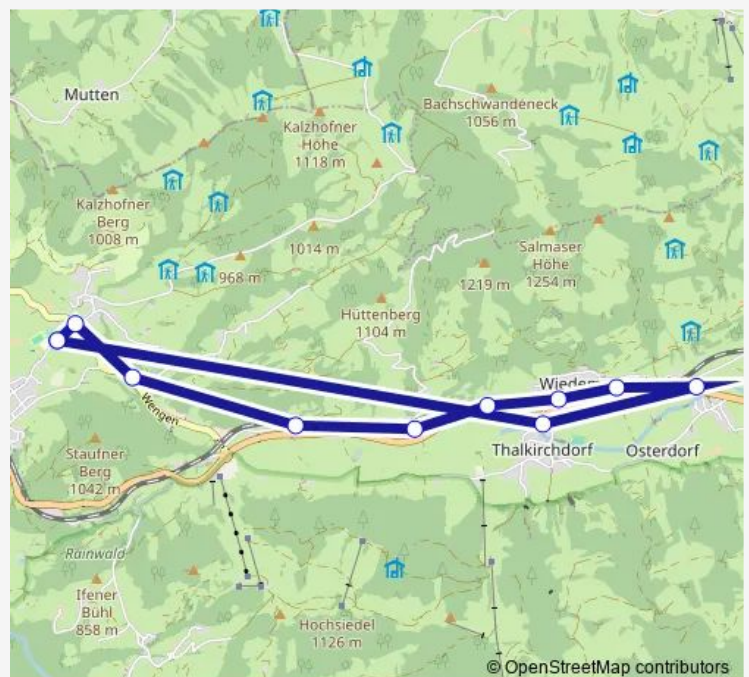

### Direction

Oberstaufen, Schule — Oberstaufen, Schule

11 stops

[Open route schedule](#)

Oberstaufen, Schule

Thalkirchdorf, Festsaal

Konstanzer

Wiedemannsdorf

### Route schedule

Oberstaufen, Schule — Oberstaufen, Schule

Monday 07:23-16:20

Tuesday 07:23-16:20

Wednesday 07:23-16:20

Thursday 07:23-16:20

Friday 07:23

Saturday —

### Route info

Direction: Oberstaufen, Schule

Stops: 11

Trip Duration: 0 hour 22 min

**Direction**

Oberstaufen, Schule — Thalkirchdorf, Festsaal

9 stops

[Open route schedule](#)

## Route schedule

Oberstaufen, Schule — Thalkirchdorf, Festsaal

Monday 12:25-13:05

Tuesday 12:25-13:05

Wednesday 12:25-13:05

Thursday 12:25-13:05

Friday 12:25-13:05

Saturday —