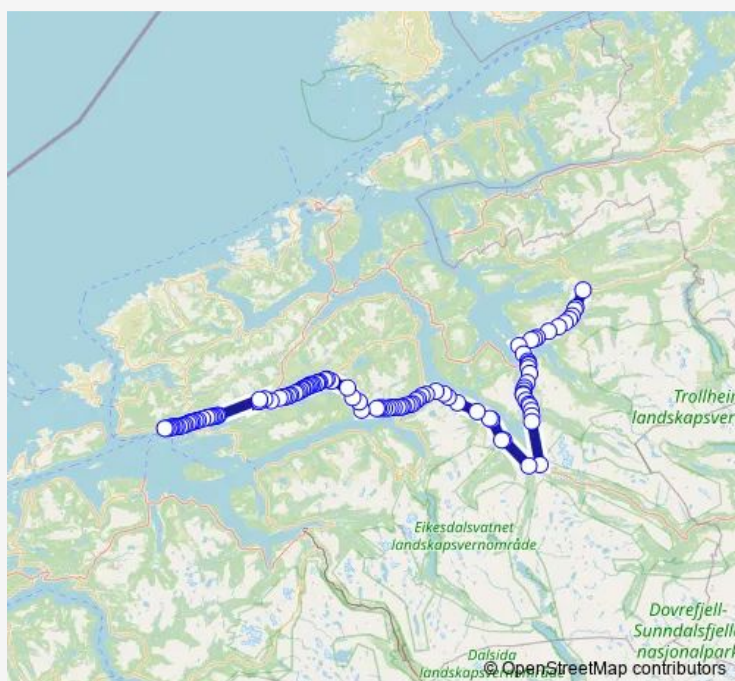

—

Sunday

—

Route info

Direction: Molde trafikkterminal

Stops: 165

Trip Duration: 5 hour 0 min

■ 902 — Fram Ekspress Trondheim-Surnadal-Molde

SNR Hjelset

Skjevikåsen fv. 62

Røsberg

Stokke

Ytternes

Kleive eldreboliger

Kleive

Groven