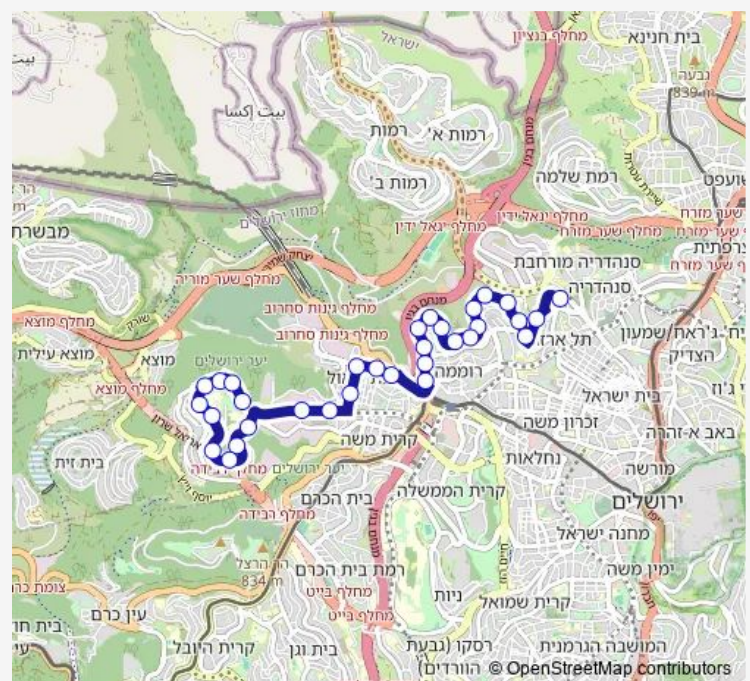

רבי ישראל נג'ארה/גבעת שאול

רבי ישראל נג'ארה/יונתן בן עזיאל

מרכז שטנר/כנפי נשרים

Route schedule

ביס בית יעקב/עזרת תורה — רוזנטל

Monday	13:30
Tuesday	13:30
Wednesday	13:30
Thursday	13:30
Friday	12:05
Saturday	—
Sunday	13:30

Route info

Direction: ביס בית יעקב/עזרת תורה

Stops: 32

Trip Duration: 0 hour 22 min

902 — ביס בית יעקב/עזרת תורה-ירושלים- <רוזנטל-ירושלים- 2#

בית ענבר/כנפי נשרים

כפר שאול/קצנלבוגן

קצנלבוגן/הפלאה

Tuesday 07:50

Wednesday 07:50

Thursday 07:50

Friday 07:50

Saturday —

Sunday 07:50

Route info

Direction: כפר שאול/קצנלבוגן