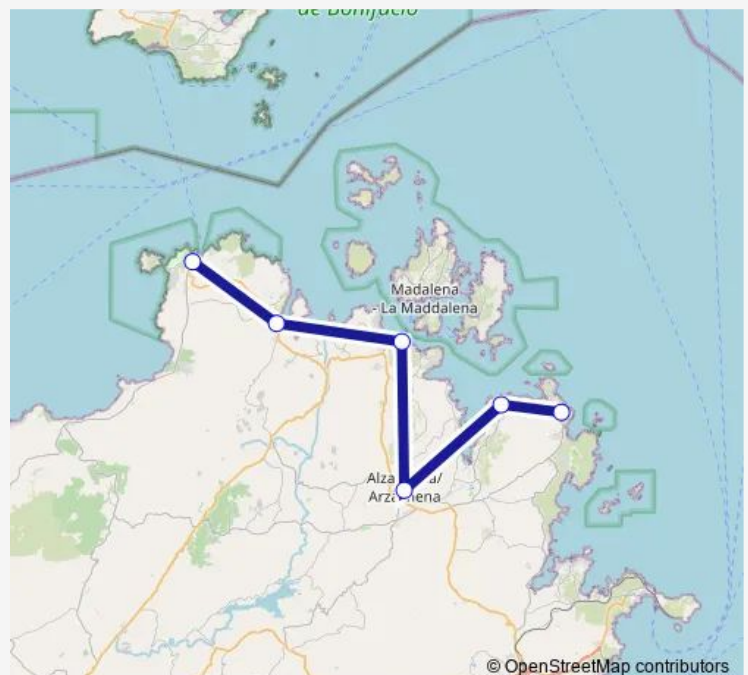

Monday 09:30

Tuesday 09:30

Wednesday 09:30

Thursday 09:30

Friday 09:30

Saturday 09:30

Sunday 09:30

Route info

Direction: Fermata di Santa Teresa Gallura P.Modesto

Stops: 6

Trip Duration: 1 hour 14 min

902 — Santa Teresa-Porto Cervo

Direction

Fermata di Porto Cervo (Arzachena) — Fermata di Santa Teresa Gallura P.Modesto

6 stops

[Open route schedule](#)

Fermata di Porto Cervo (Arzachena)

Fermata di Baja Sardinia (Arzachena)

Fermata di Arzachena Viale Dettori 41

Fermata di Palau

Fermata di Porto Pozzo (Santa Teresa Gallura)

Fermata di Santa Teresa Gallura P.Modesto

Sunday 18:00

Route info

Direction: Fermata di Porto Cervo (Arzachena)

Stops: 6

Trip Duration: 1 hour 14 min

902 Bus time schedules and route maps are available in an offline PDF at busmaps.com. Use the busmaps.com website to see live bus times, train schedule or subway schedule, and step-by-step directions for all public transit in Santa Teresa Gallura