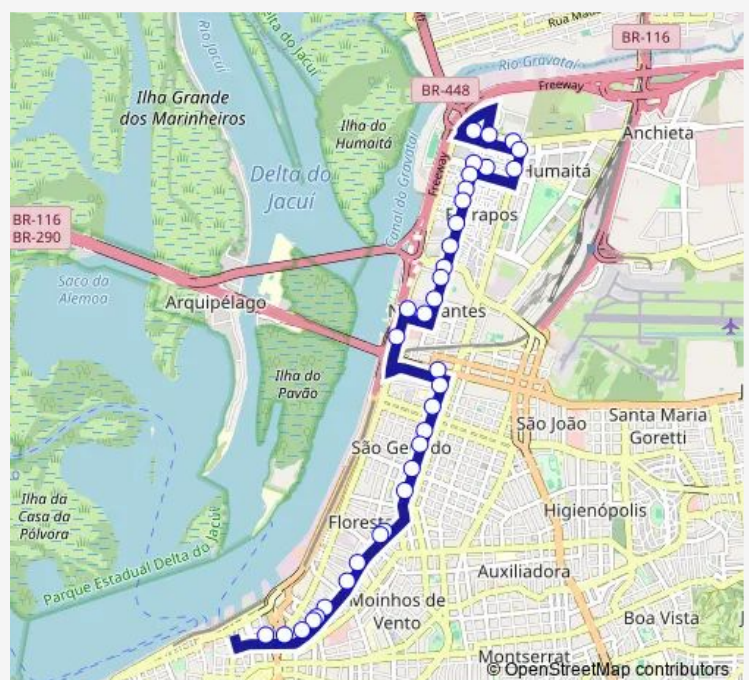

Bus 7032 Vila Farrapos / Arena

[Go to website](#)

Direction

Padre Leopoldo Brentano 227 — Voluntarios DA Patria 584

36 stops

[Open route schedule](#)

Padre Leopoldo Brentano 227

Padre Leopoldo Brentano 436

Voluntarios DA Patria DF 4389 DC Navegantes

Sertorio DF 492 Senai

Presidente Franklin Roosevelt DF 148

Route schedule

Padre Leopoldo Brentano 227 — Voluntarios DA Patria 584

Monday 18:15-19:18

Tuesday 18:15-19:18

Wednesday 18:15-19:18

Thursday 18:15-19:18

Friday 18:15-19:18

Saturday —

Sunday —

Route info

Direction: Padre Leopoldo Brentano 227

Stops: 36

Trip Duration: 0 hour 30 min

7032 — Vila Farrapos / Arena

Presidente Franklin Roosevelt DF 402

Presidente Franklin Roosevelt 687

Presidente Franklin Roosevelt 855

Presidente Franklin Roosevelt 1105

Presidente Franklin Roosevelt 1407