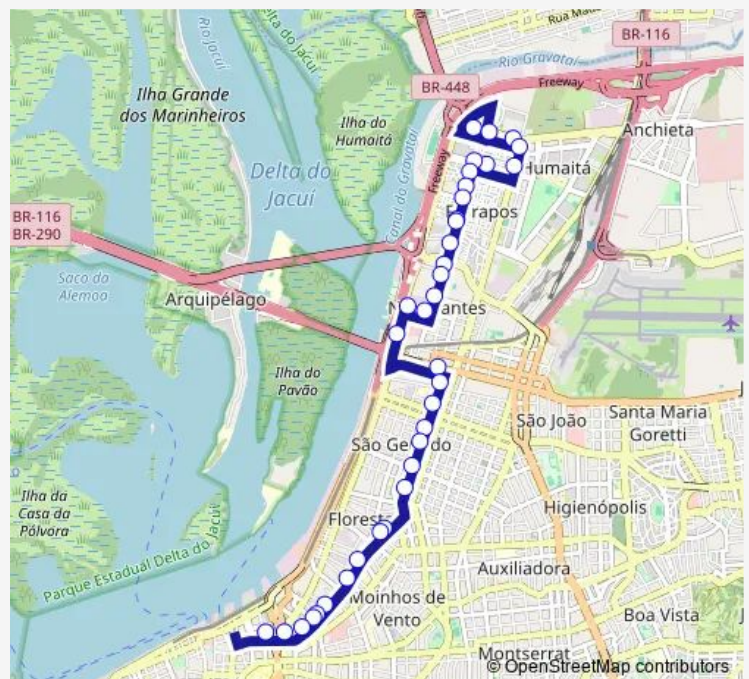

Sertorio DF 492 Senai

Presidente Franklin Roosevelt DF 148

Presidente Franklin Roosevelt DF 402

Route schedule

Padre Leopoldo Brentano 227 — Voluntarios DA Patria 584

Monday 18:15-19:18

Tuesday 18:15-19:18

Wednesday 18:15-19:18

Thursday 18:15-19:18

Friday 18:15-19:18

Saturday —

Sunday —

Route info

Direction: Padre Leopoldo Brentano 227

Stops: 35

Trip Duration: 0 hour 32 min