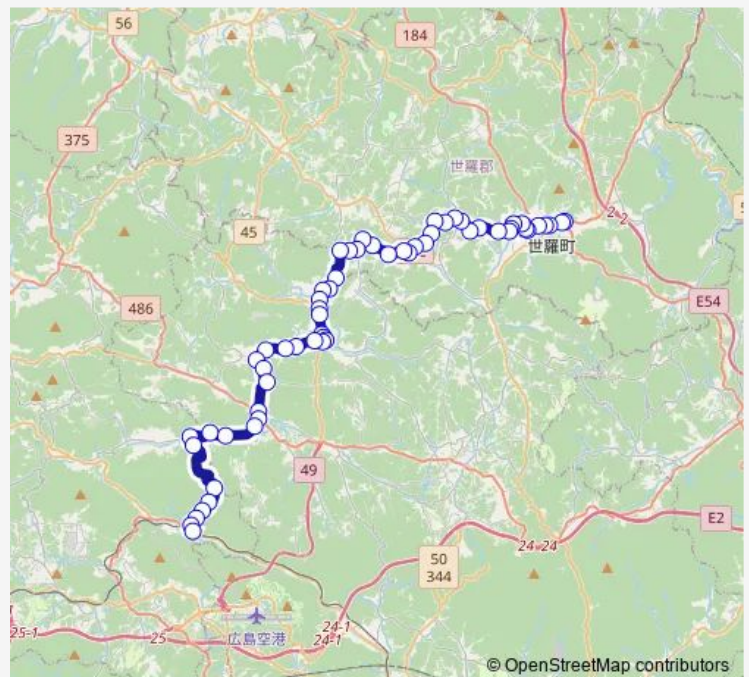

Bus 河内 ~ 甲山線

[Go to website](#)

Direction

甲山バイパス東口 — 河内駅前

59 stops

[Open route schedule](#)

- 甲山バイパス東口
- 世羅警察署南
- 世羅町役場
- 本郷川口
- 大田町
- 公立世羅中央病院南
- 公立世羅中央病院
- 世羅高校前
- 井折口
- 消防署
- 寺町
- 寺町中
- 堀越
- 堀越宮の下
- 京丸会館
- 京丸
- 馬地橋
- 中島
- 重永
- 重永盛田
- 重永建石

Route schedule

甲山バイパス東口 — 河内駅前

Monday	06:55-17:47
Tuesday	06:55-17:47
Wednesday	06:55-17:47
Thursday	06:55-17:47
Friday	06:55-17:47
Saturday	—
Sunday	—

Route info

Direction: 甲山バイパス東口

Stops: 59

Trip Duration: 0 hour 53 min

■ 河内 ~ 甲山線

BusMaps

公民館

賀茂

伽藍橋

陽谷

仲行

賀茂西会館前

Stops: 59

Trip Duration: 0 hour 53 min

古市

浄水場前

上萩原

萩原

下萩原

新原