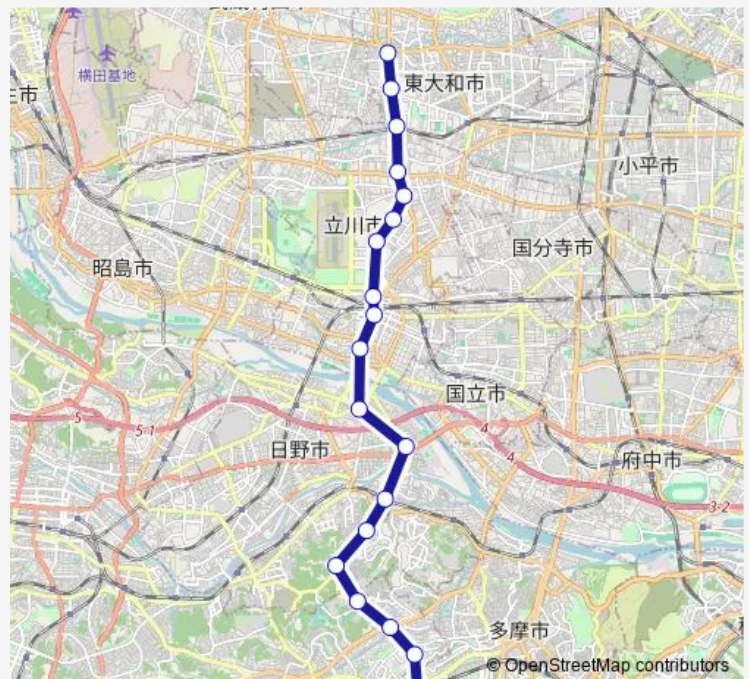

Monorail Tt 多摩モノレール

Go to website

Direction

上北台 — 多摩センター

19 stops

[Open route schedule](#)

- 上北台
- 桜街道
- 玉川上水
- 砂川七番
- 泉体育館
- 立飛
- 高松
- 立川北
- 立川南
- 柴崎体育館
- 甲州街道
- 万願寺
- 高幡不動
- 程久保
- 多摩動物公園
- 中央大学・明星大学
- 大塚・帝京大学
- 松が谷
- 多摩センター

Route schedule

上北台 — 多摩センター

Monday	05:12-23:35
Tuesday	05:12-23:35
Wednesday	05:12-23:35
Thursday	05:12-23:35
Friday	05:12-23:35
Saturday	05:12-23:35
Sunday	05:12-23:35

Route info

Direction: 上北台

Stops: 19

Trip Duration: 0 hour 38 min

Tt — 多摩モノレール

Direction

多摩センター — 上北台

19 stops

[Open route schedule](#)

多摩センター

松が谷

大塚・帝京大学