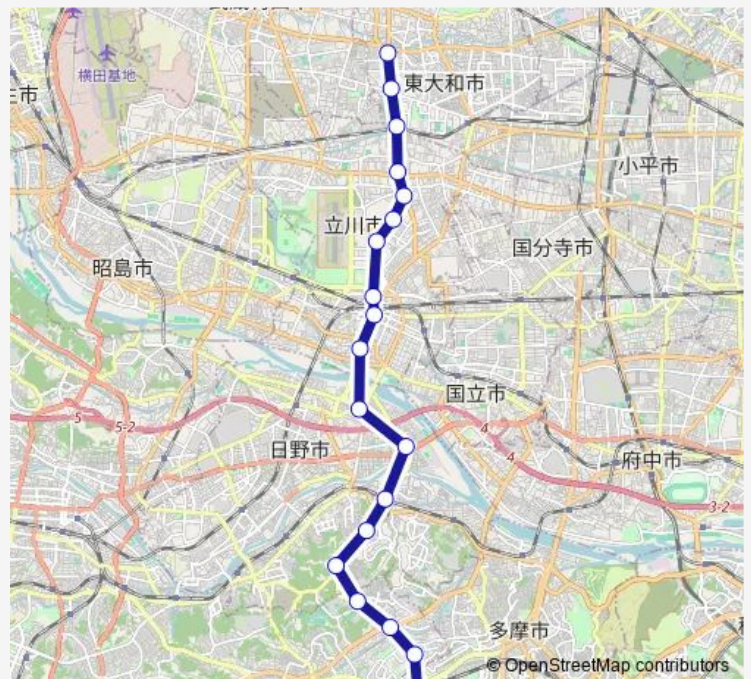

Monorail TT 多摩モノレール

Go to website

Direction

上北台 — 多摩センター

19 stops

[Open route schedule](#)

- 上北台
- 桜街道
- 玉川上水
- 砂川七番
- 泉体育館
- 立飛
- 高松
- 立川北
- 立川南
- 柴崎体育館
- 甲州街道
- 万願寺
- 高幡不動
- 程久保
- 多摩動物公園
- 中央大学・明星大学
- 大塚・帝京大学
- 松が谷
- 多摩センター

Route schedule

上北台 — 多摩センター

Monday	05:12-23:35
Tuesday	05:12-23:35
Wednesday	05:12-23:35
Thursday	05:12-23:35
Friday	05:12-23:35
Saturday	05:12-23:35
Sunday	05:12-23:35

Route info

Direction: 上北台

Stops: 19

Trip Duration: 0 hour 38 min

## Direction

多摩センター — 上北台

19 stops

[Open route schedule](#)

多摩センター

松が谷

大塚・帝京大学

中央大学・明星大学