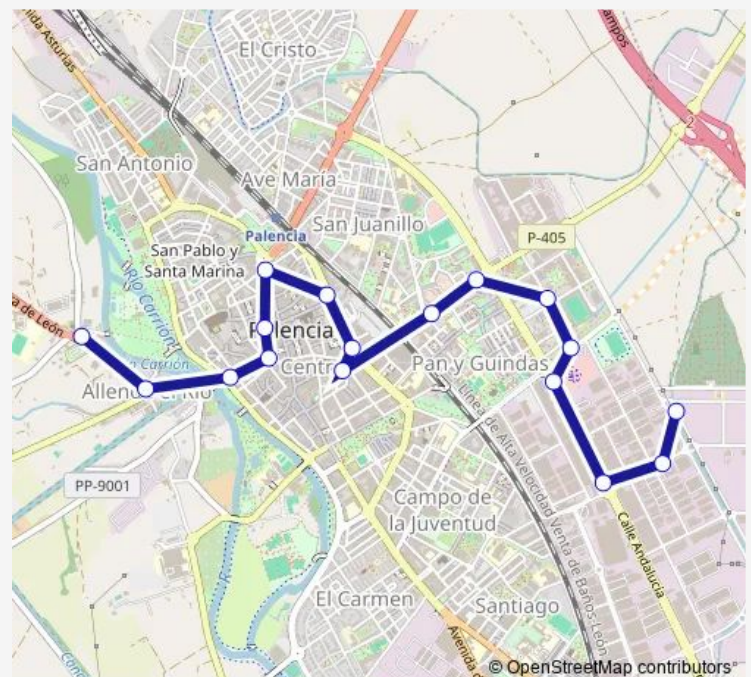

Direction

Allende El Rio-P — Av.Comun.Europea(Esq.Tejed.)-P

17 stops

[Open route schedule](#)

Allende El Rio-P

Av.León (Cruce Ctra.Viñalta)-P

Plaza Del Puente-P

Gil De Fuentes(La Compañía)-P

C.Portugal(Frente Ferial)-P

Andalucia(Fte.Ferial) -P

Andalucia(Esq.C.Guipuzcoa) -P

Belgica(Cereaduey) -P

Av.Comun.Europea(Esq.Tejed.)-P

Route schedule

Allende El Rio-P — Av.Comun.Europea(Esq.Tejed.)-P

Monday 06:30-21:30

Tuesday 06:30-21:30

Wednesday 06:30-21:30

Thursday 06:30-21:30

Friday 06:30-21:30

Saturday 06:30-21:30

Sunday —

Route info

Direction: Allende El Rio-P

Stops: 17

Trip Duration: 0 hour 30 min

Direction

Allende El Rio-P — Cementerio Palencia-P

16 stops

[Open route schedule](#)

Allende El Rio-P

Av.León (Cruce Ctra.Viñalta)-P