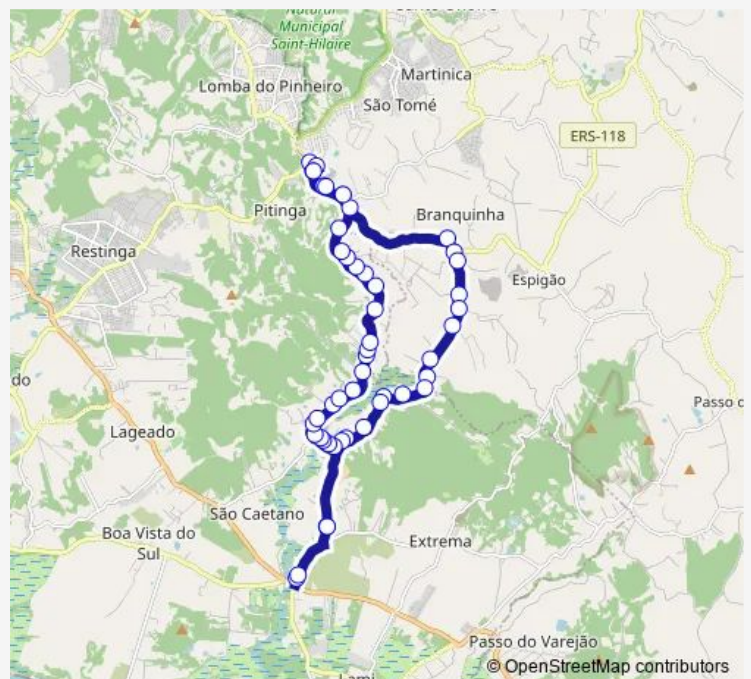

SAO Caetano 4382_Espelhada

Route schedule

JD. Outeiral — JOAO DE OLIVEIRA REMIAO 8794 SALAO DO REINO DAS TESTEMUNHAS DE JEOVA

Monday	18:15
Tuesday	18:15
Wednesday	18:15
Thursday	18:15
Friday	18:15
Saturday	—
Sunday	—

Route info

Direction: JD. Outeiral

Stops: 50

Trip Duration: 0 hour 54 min

SAO Caetano 975

SAO Caetano 4366_Espelhada

SAO Caetano 200

SAO Caetano 117/DF 244