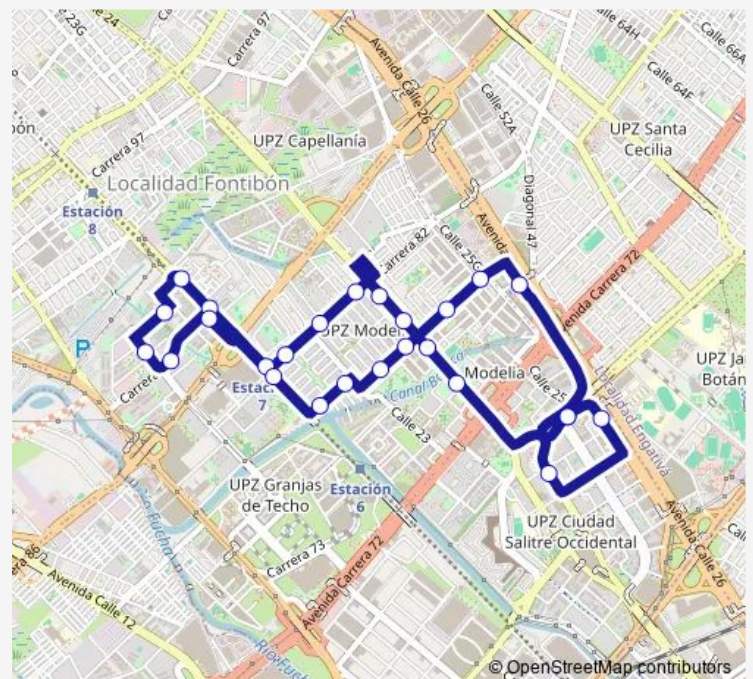

### Route schedule

CL 25 - Kr. 69 D Bis — CL 25 - Kr. 69 D Bis

Monday 04:00-23:03

Tuesday 04:00-23:03

Wednesday 04:00-23:03

Thursday 04:00-23:03

Friday 04:00-23:03

Saturday 04:00-23:03

Sunday 04:00-23:03

### Route info

Direction: CL 25 - Kr. 69 D Bis

Stops: 26

Trip Duration: 0 hour 29 min

17-3

BusMaps

KR 75 - CL 23g

KR 75 - CL 24d