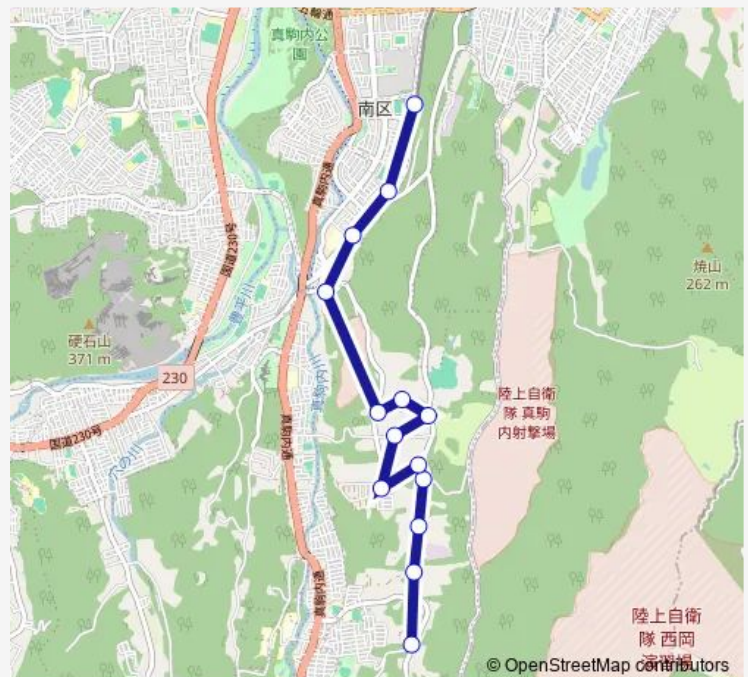

Wednesday 06:40-18:50

Thursday 06:40-18:50

Friday 06:40-18:50

Saturday 07:25-18:50

Sunday 07:25-18:50

Route info

Direction: 恵開拓記念碑前

Stops: 14

Trip Duration: 0 hour 17 min

■ 南9 2 駒岡線

BusMaps

Direction

真駒内駅 — 恵開拓記念碑前

14 stops

[Open route schedule](#)

真駒内駅