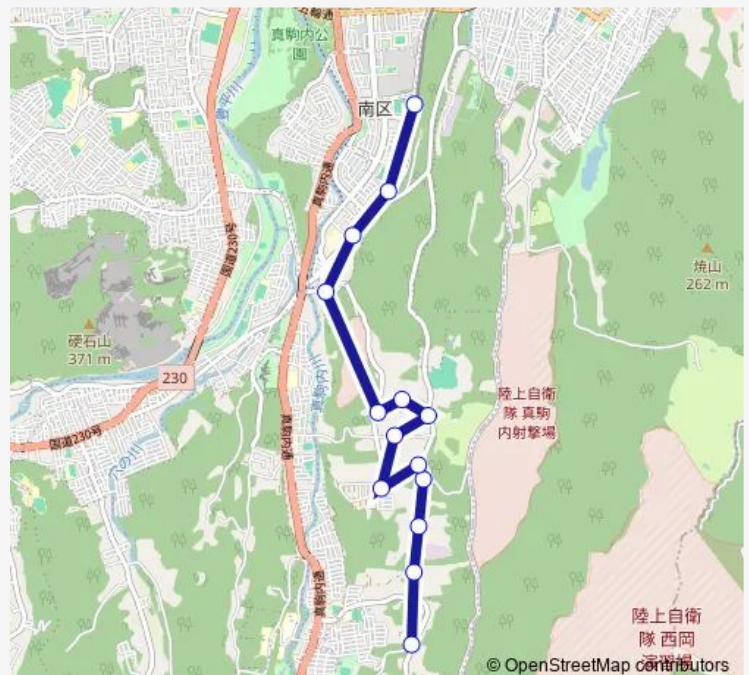

Wednesday 06:40-18:50

Thursday 06:40-18:50

Friday 06:40-18:50

Saturday 07:25-18:50

Sunday 07:25-18:50

Route info

Direction: 恵開拓記念碑前

Stops: 14

Trip Duration: 0 hour 17 min

■ 南9 2 駒岡線

Direction

真駒内駅 — 恵開拓記念碑前

14 stops

[Open route schedule](#)

真駒内駅

南町 3 丁目

駒岡小学校

駒岡中区

小島水源池

恵開拓記念碑前

Route schedule

真駒内駅 — 恵開拓記念碑前

Monday 08:03-20:00

Tuesday 08:03-20:00

Wednesday 08:03-20:00

Thursday 08:03-20:00

Friday 08:03-20:00

Saturday 08:05-20:00

Sunday 08:05-20:00

Route info

Direction: 真駒内駅

Stops: 14