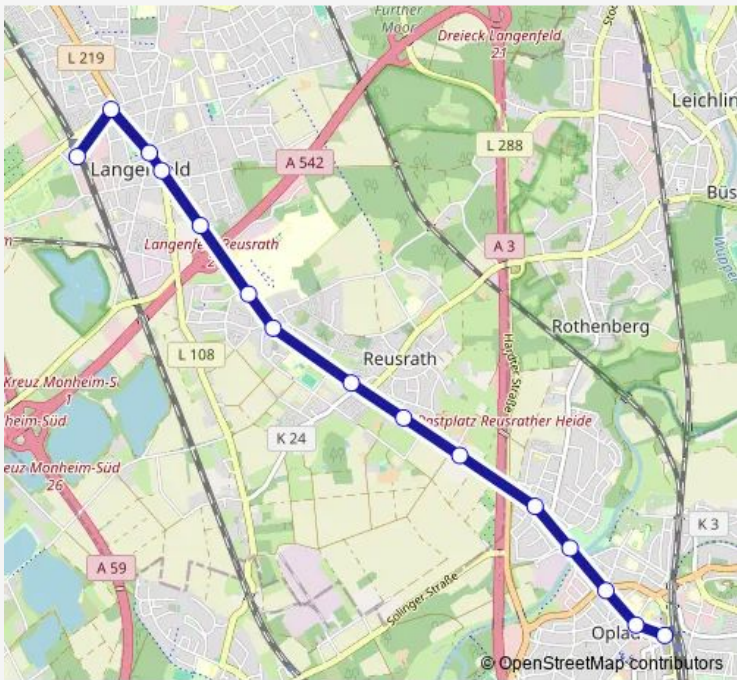

Direction
 Leverkusen Opladen Bf — Langenfeld (Rheinl) S
 15 stops
[Open route schedule](#)

- Leverkusen Opladen Bf
- Leverkusen Opladen Gerhart-Hauptmann-Str.
- Leverkusen Opladen Berliner Platz
- Leverkusen Opladen Wupperbrücke
- Leverkusen Opladen Am Frankenberg
- Langenfeld Rothenberger Straße
- Langenfeld Steinstraße
- Langenfeld Grünewaldstraße
- Langenfeld Am Hagelkreuz
- Langenfeld Rheinische Kliniken
- Langenfeld Talstraße
- Langenfeld Stadtgarten
- Langenfeld Berliner Platz
- Langenfeld Knipprather Straße
- Langenfeld (Rheinl) S

Route schedule
 Leverkusen Opladen Bf — Langenfeld (Rheinl) S

Monday	24:28-02:28 ⁺¹
Tuesday	—
Wednesday	24:28-02:28 ⁺¹
Thursday	24:28-02:28 ⁺¹
Friday	24:28-02:28 ⁺¹
Saturday	24:28-02:28 ⁺¹
Sunday	—

Route info
 Direction: Leverkusen Opladen Bf
 Stops: 15
 Trip Duration: 0 hour 18 min

Langenfeld Talstraße

Langenfeld Rheinische Kliniken

Langenfeld Am Hagelkreuz

Langenfeld Grünewaldstraße

Langenfeld Steinstraße

Langenfeld Rothenberger Straße

Leverkusen Opladen Am Frankenberg

Leverkusen Opladen Wupperbrücke

Route info

Direction: Langenfeld (Rheinl) S

Stops: 15

Trip Duration: 0 hour 17 min

N20 Tram time schedules and route maps are available in an offline PDF at [busmaps.com](#). Use the [busmaps.com](#) website to see live bus times, train schedule or subway schedule, and step-by-step directions for all public transit in Leverkusen