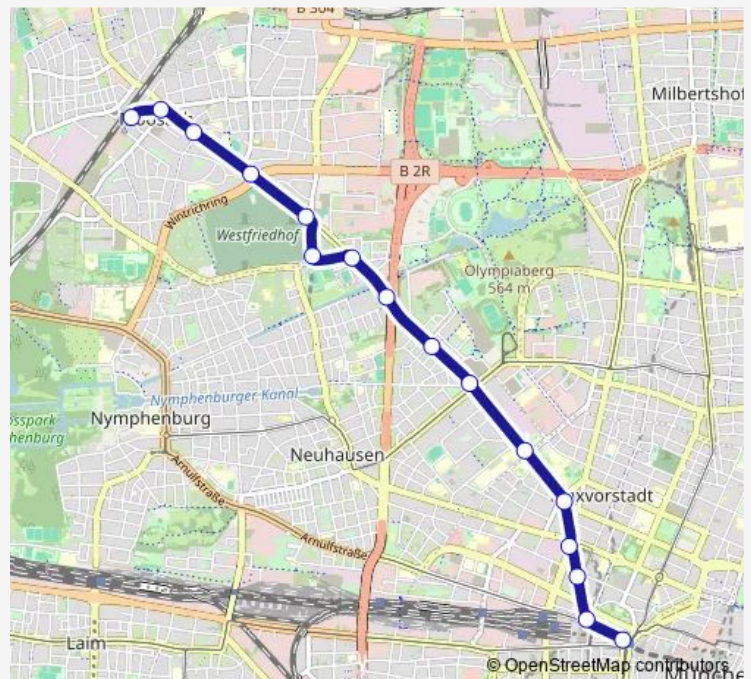

Hochschule München (Lothstr.)

Sandstraße

Stiglmaierplatz

Karlstraße

Hauptbahnhof Nord

Karlsplatz (Stachus)

Route schedule

Moosach — Karlsplatz (Stachus)

Monday 01:08-04:08

Tuesday 01:08-04:08

Wednesday 01:08-04:08

Thursday 01:08-04:08

Friday 01:08-04:08

Saturday 01:08-04:38

Sunday 01:08-04:38

Route info

Direction: Moosach

Stops: 16

Trip Duration: 0 hour 18 min

■ N20

Direction

Karlsplatz (Stachus) — Moosach

17 stops

[Open route schedule](#)

Karlsplatz (Stachus)

Hauptbahnhof (S, U, Bus, Tram)

Hauptbahnhof Nord

Karlstraße

Stiglmaierplatz

Sandstraße

Hochschule München (Lothstr.)

Leonrodplatz