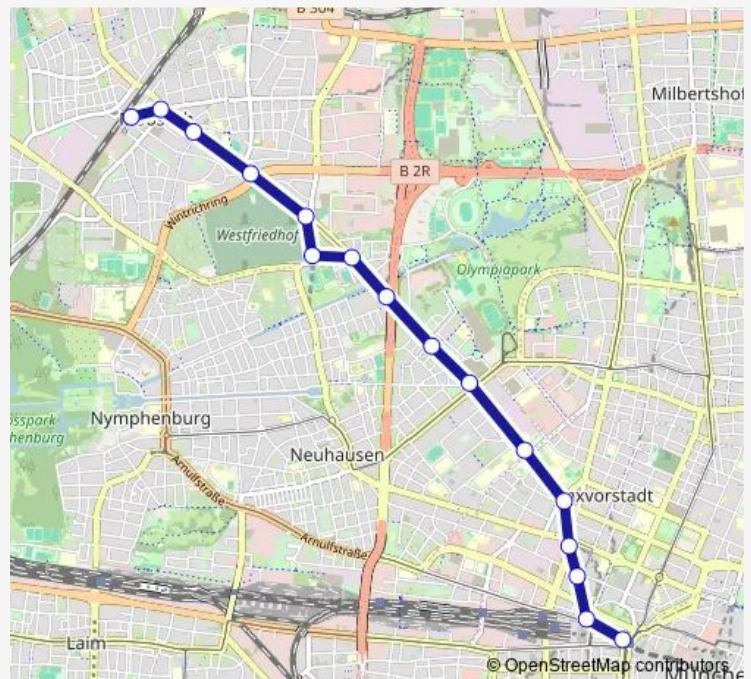

Hauptbahnhof Nord

Karlstraße

Stiglmaierplatz

Sandstraße

Hochschule München (Lothstr.)

Leonrodplatz

Heideckstraße

Olympiapark West

Borstei

Westfriedhof

Hanauer Straße

Wintrichring

Hugo-Troendle-Straße

Pelkovenstraße

Moosach

Route schedule

Route info

Direction: Karlsplatz (Stachus)

Stops: 17

Trip Duration: 0 hour 20 min

■ N20

Direction

Moosach — Karlsplatz (Stachus)

16 stops

Olympiapark West

Heideckstraße

Leonrodplatz

Hochschule München (Lothstr.)

Sandstraße

Stiglmaierplatz

Karlstraße

Hauptbahnhof Nord